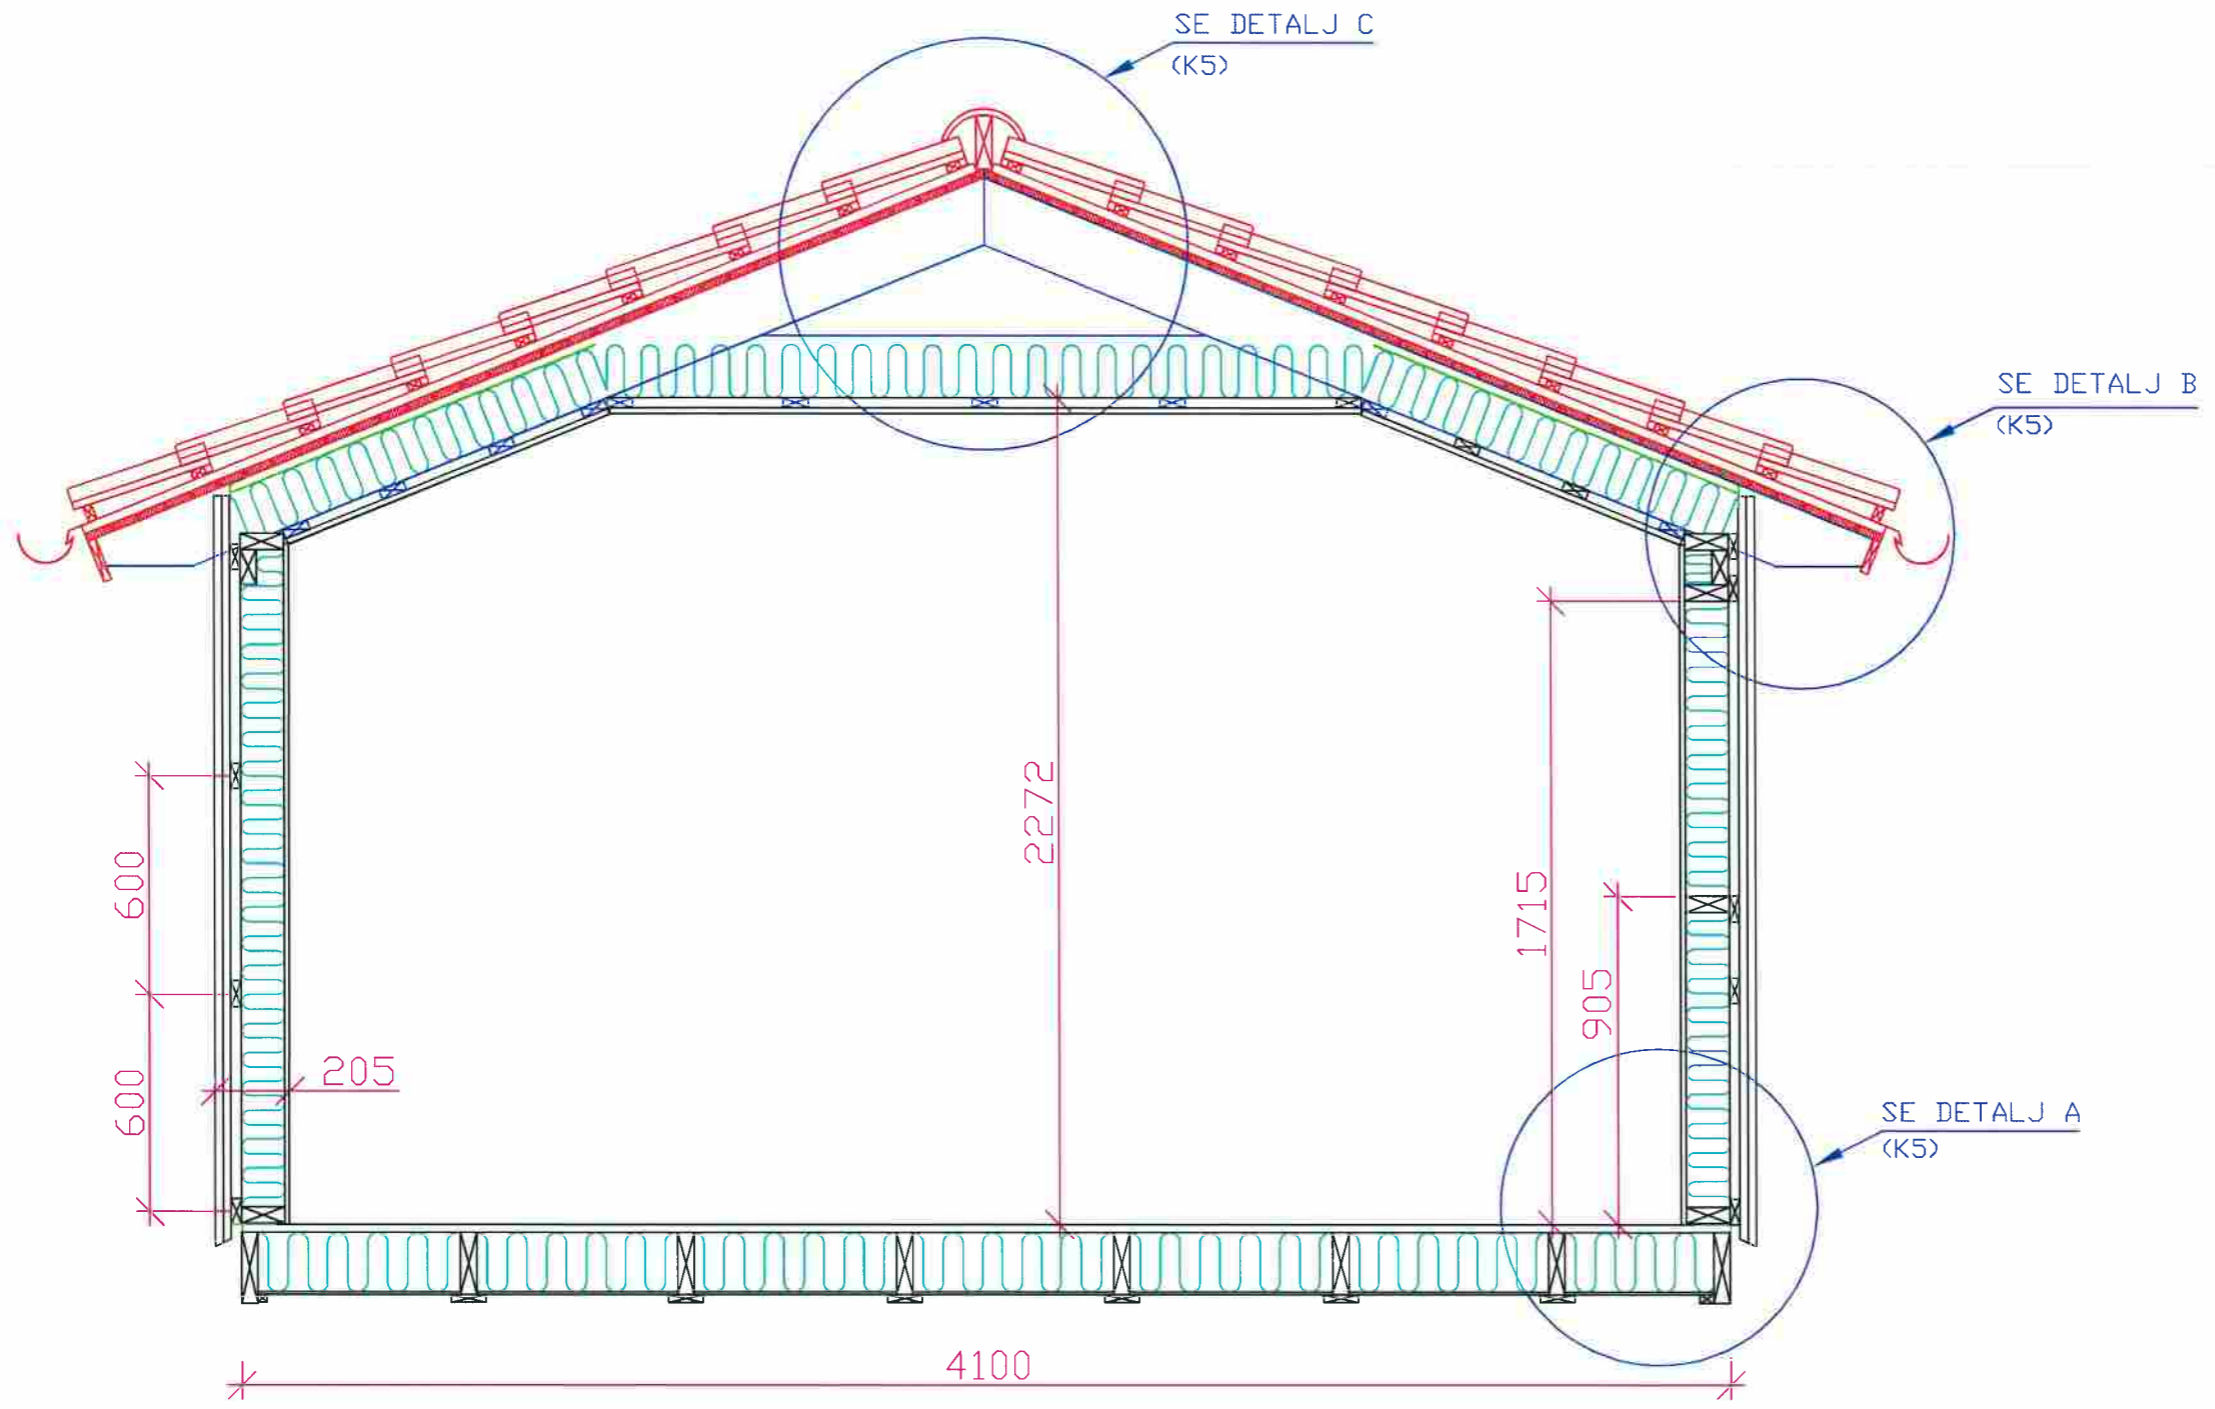

FASAD MOT NORDVÄST

FASAD MOT SYDÖST

FASAD MOT NORDÖST

FASAD MOT SYDVÄST

BET	ANTAL	ÄNDRINGEN AVSER	SIGN	DATUM
DUVEHOLMSGYMNASIET BYGGPROGRAMMET		LIBERSTUGAN PLAN OCH FASADER		
GRANSKAD AV PER-GUNNAR MOQVIST				
RITAD AV KAMAL MAWLOOD				
KATRINEHOLM 090616	SKALA 1:50	RITNINGSNUMMER A1	BET	