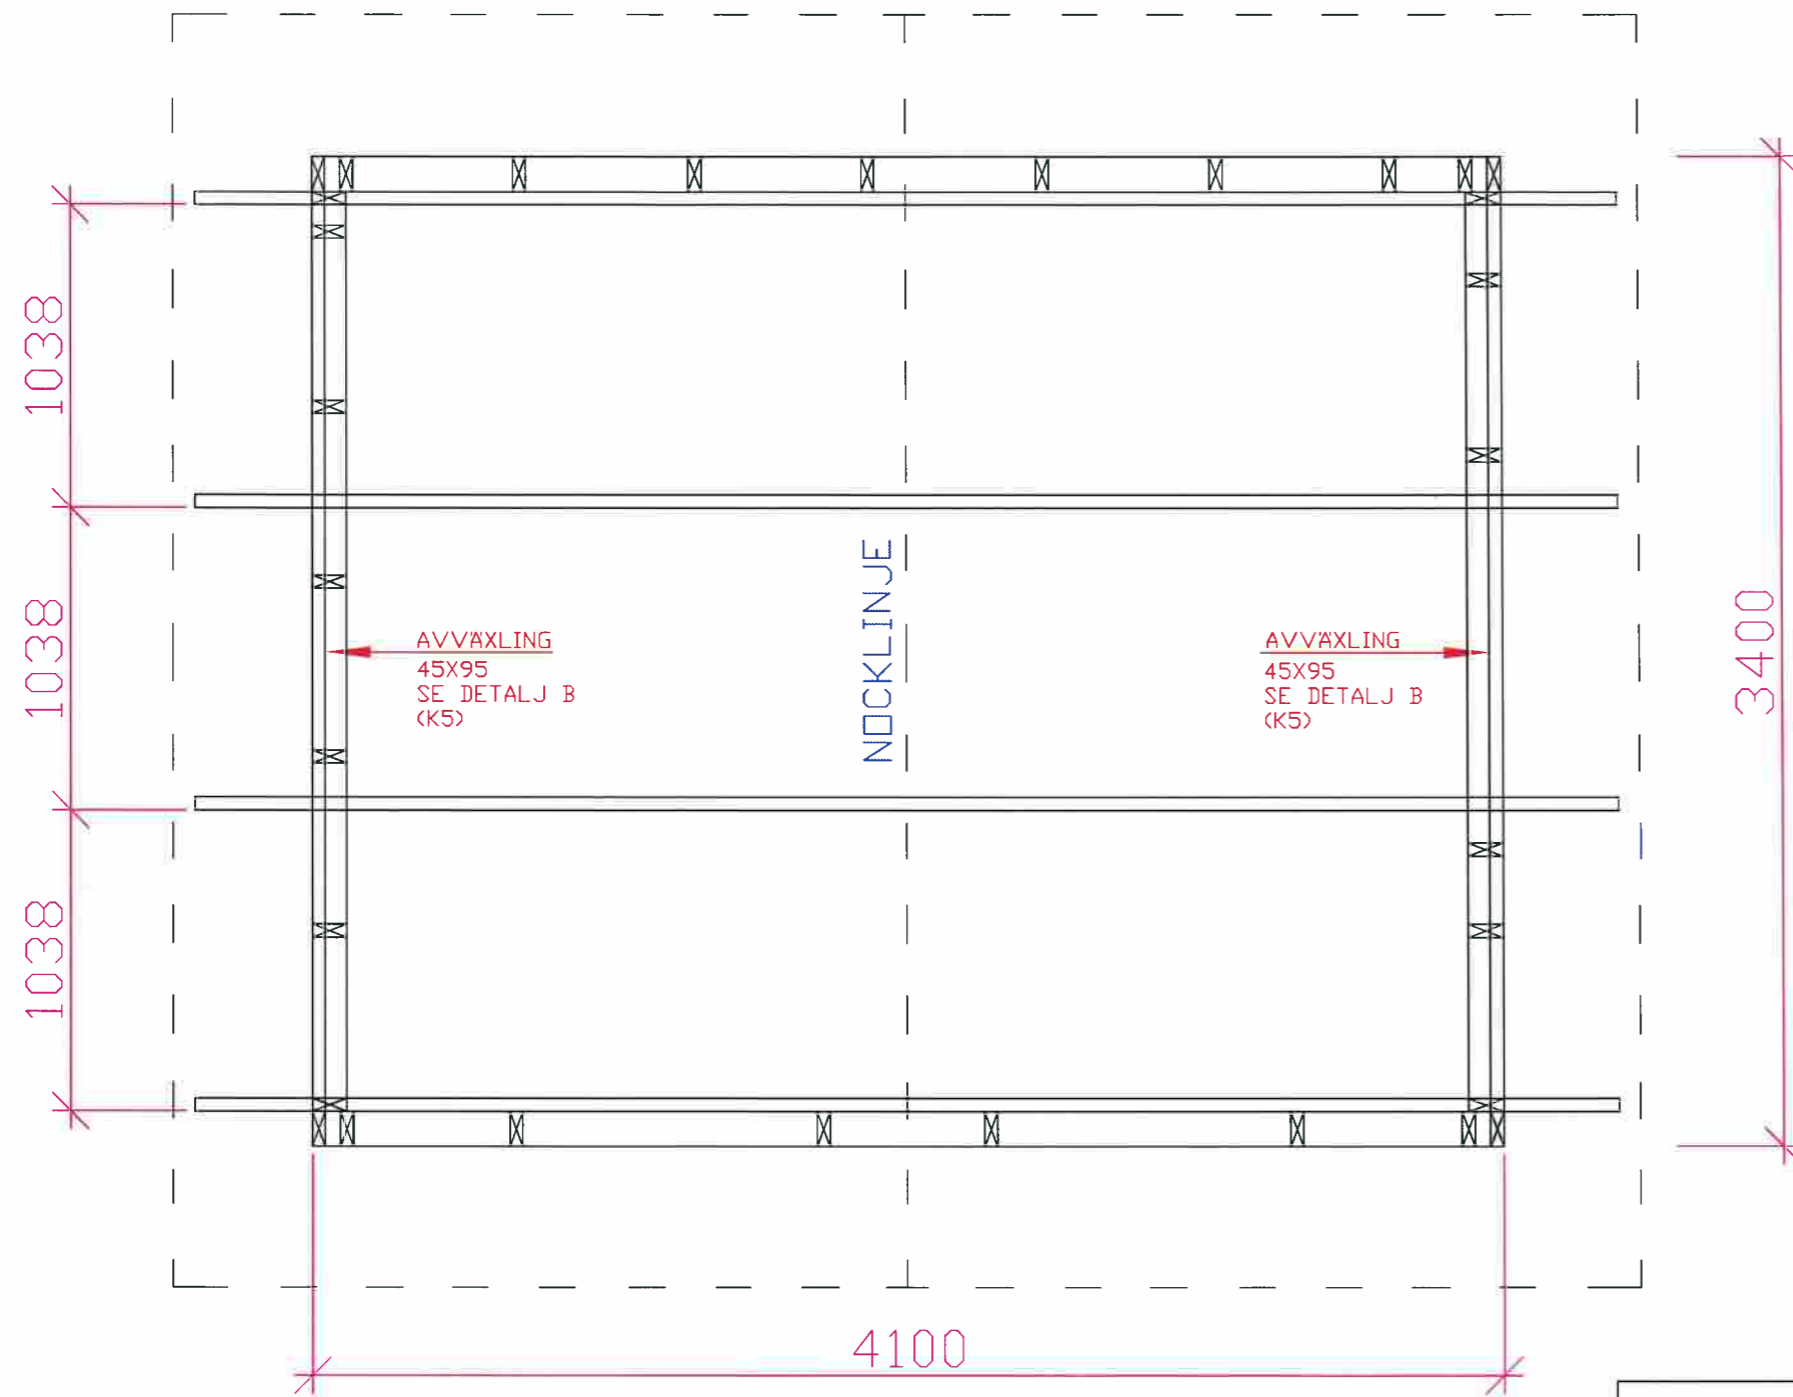

BET	ANTAL	ÄNDRINGEN AVSER	SIGN	DATUM
DUVEHOLMSGYMNASIET BYGGPROGRAMMET		LIBERSTUGAN		
GRANSKAD AV PER-GUNNAR MOQVIST		TAKSTOLAR PLAN		
RITAD AV KAMAL MAWLOOD				
KATRINEHOLM 090616		SKALA 1:25	RITNINGSNUMMER K3	BET