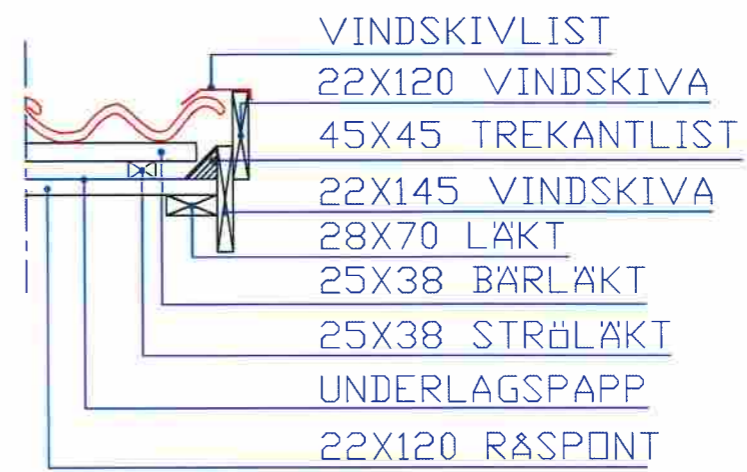

DETALJ B

DETALJ C

DETALJ A

BET	ANTAL	ÄNDRINGEN AVSER	SIGN	DATUM
DUVEHOLMSGYMNASIET		LIBERSTUGAN		
BYGGPROGRAMMET				
GRANSKAD AV PER-GUNNAR MOQVIST				
RITAD AV KAMAL MAWLOOD		DETALJ A, B OCH C		
KATRINEHOLM 090616				
SKALA	1:10	RITNINGSNUMMER	K5	BET