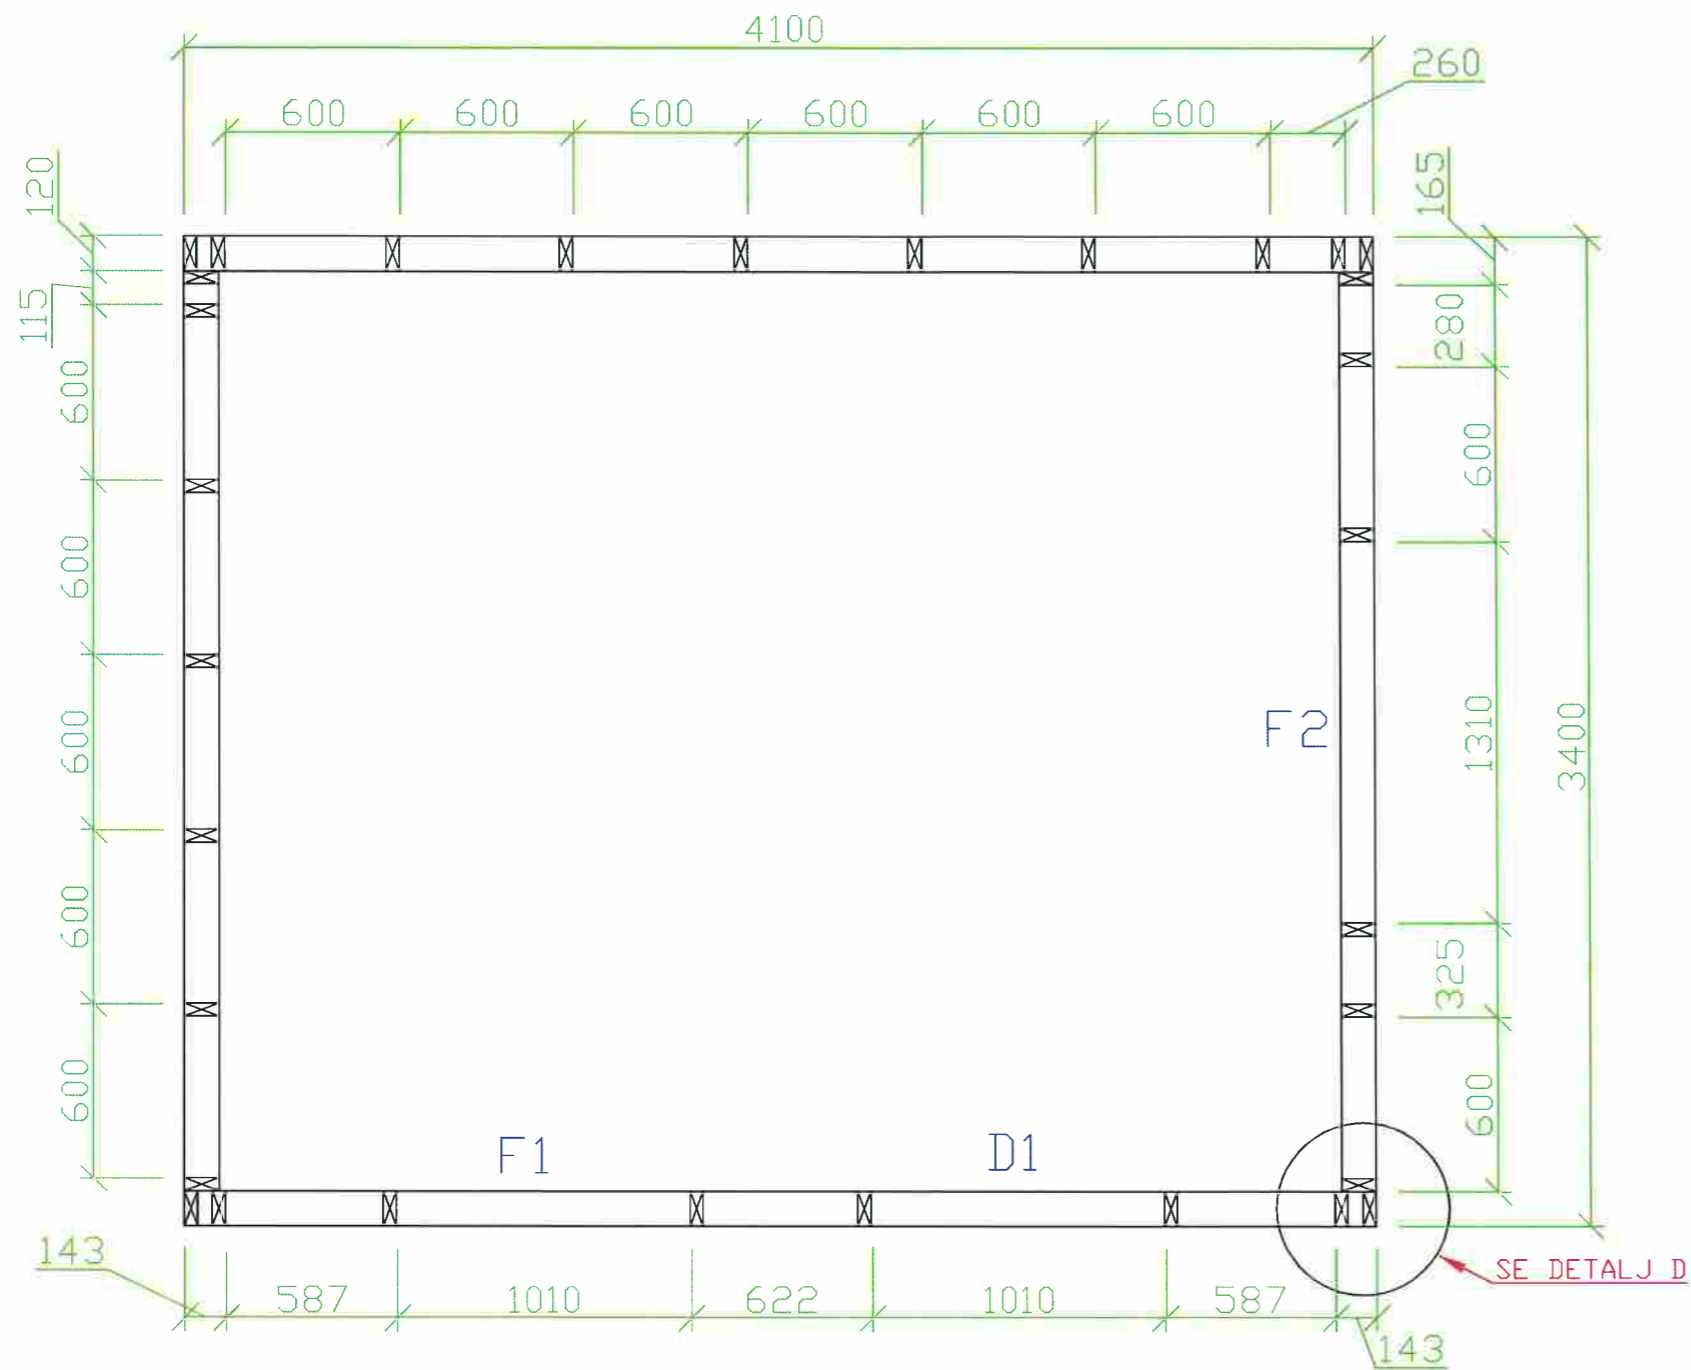

BET	ANTAL	ÄNDRINGEN AVSER	SIGN	DATUM
DUVEHOLMSGYMNASIET BYGGPROGRAMMET		LIBERSTUGAN REGELSTOMME		
GRANSKAD AV PER-GUNNAR MOQVIST				
RITAD AV KAMAL MAWLODD				
KATRINEHOLM 090616		SKALA 1:25 1:10	RITNINGSNUMMER K2	BET