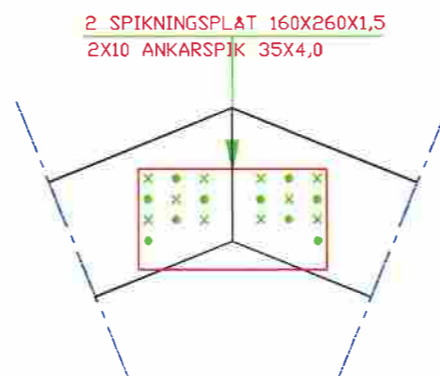

DETALJ G
SKALA 1:10

BET	ANTAL	ÄNDRINGEN AVSER	SIGN	DATUM
DUVEHOLMSGYMNASIET BYGGPROGRAMMET		LIBERSTUGAN		
GRANSKAD AV PER-GUNNAR MOQVIST		TAKSTOL		
RITAD AV KAMAL MAWLODD				
KATRINEHOLM 090616		SKALA 1:20 1:10	RITNINGSNUMMER K7	BET