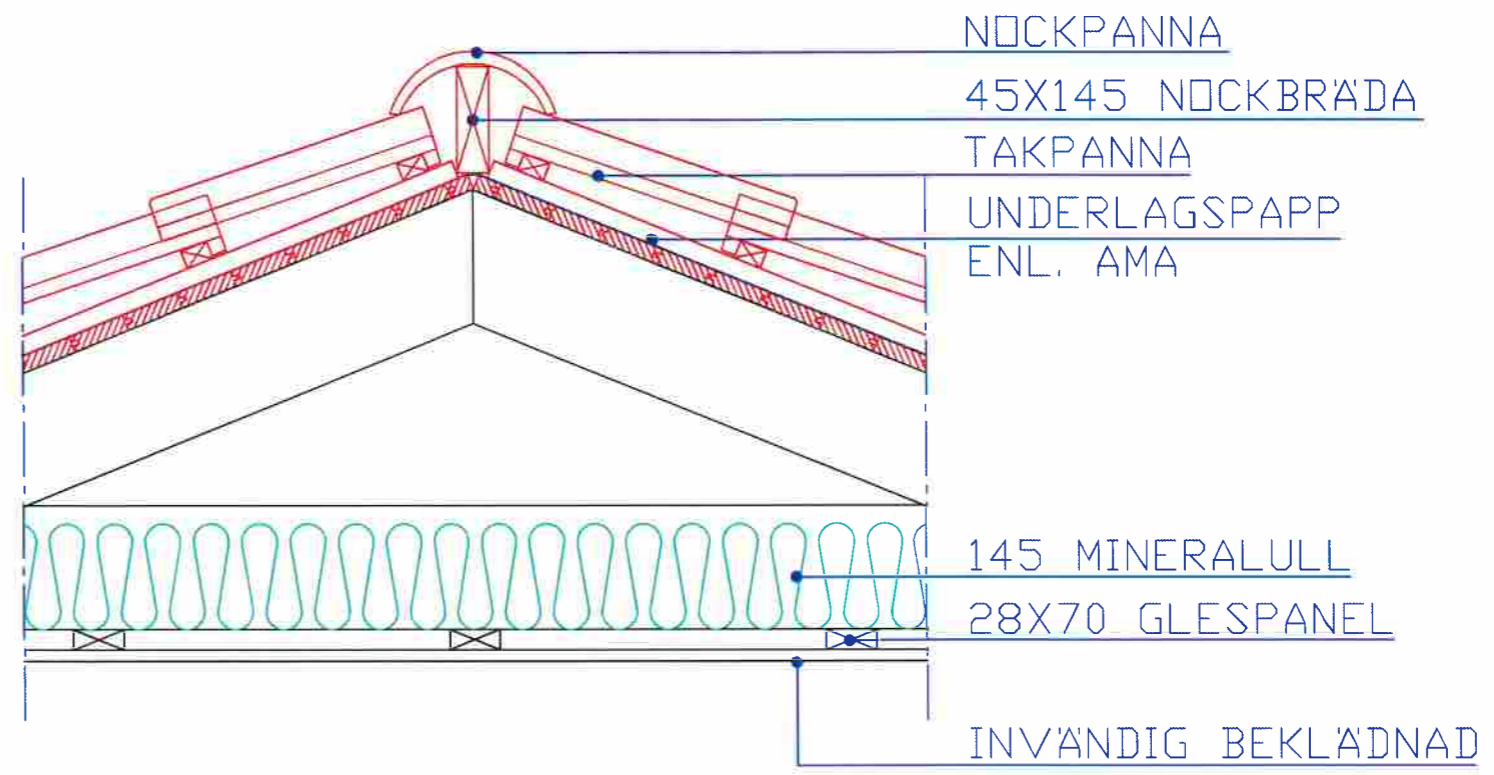

DETALJ C

BET	ANTAL	ÄNDRINGEN AVSER	SIGN	DATUM
DUVEHOLMSGYMNASIET		LIBERSTUGAN		
BYGGPROGRAMMET				
GRANSKAD AV PER-GUNNAR MOQVIST				
RITAD AV KAMAL MAWLOOD		DETALJ A, B OCH C		
KATRINEHOLM 090616				
SKALA	1:10	RITNINGSNUMMER	K5	BET