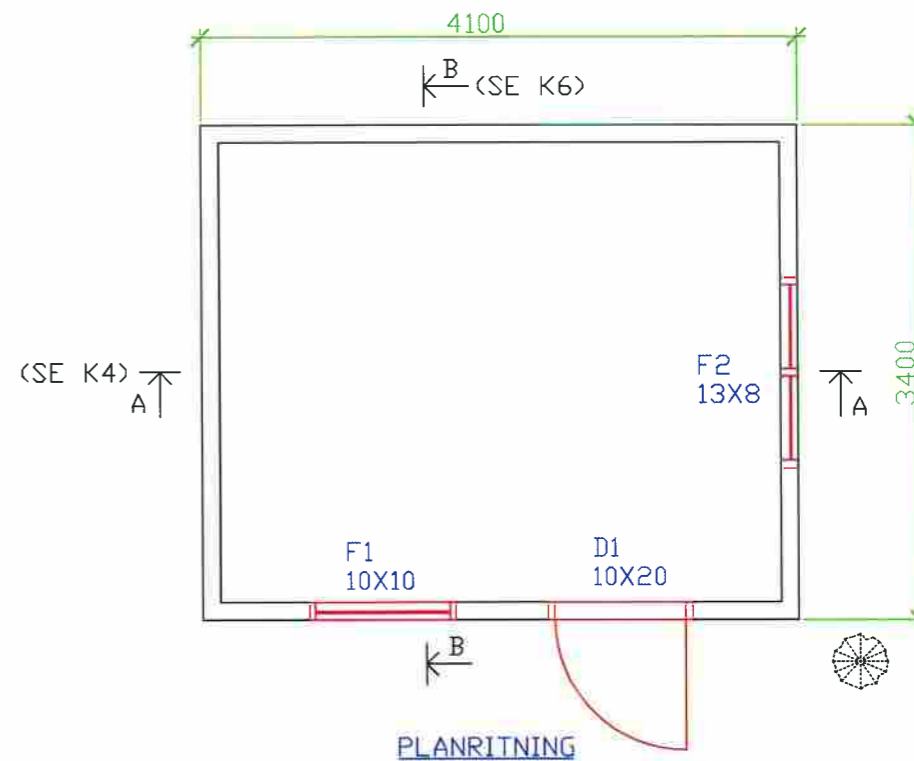

FASAD MOT NORDVÄST

FASAD MOT SYDÖST

FASAD MOT NORDÖST

FASAD MOT SYDVÄST

BET	ANTAL	ÄNDRINGEN AVSER	SIGN	DATUM
DUVEHOLMSGYMNASIET BYGGPROGRAMMET		LIBERSTUGAN PLAN OCH FASADER		
GRANSKAD AV PER-GUNNAR MOQVIST				
RITAD AV KAMAL MAWLOOD				
KATRINEHOLM 090616	SKALA 1:50	RITNINGSNUMMER A1	BET	