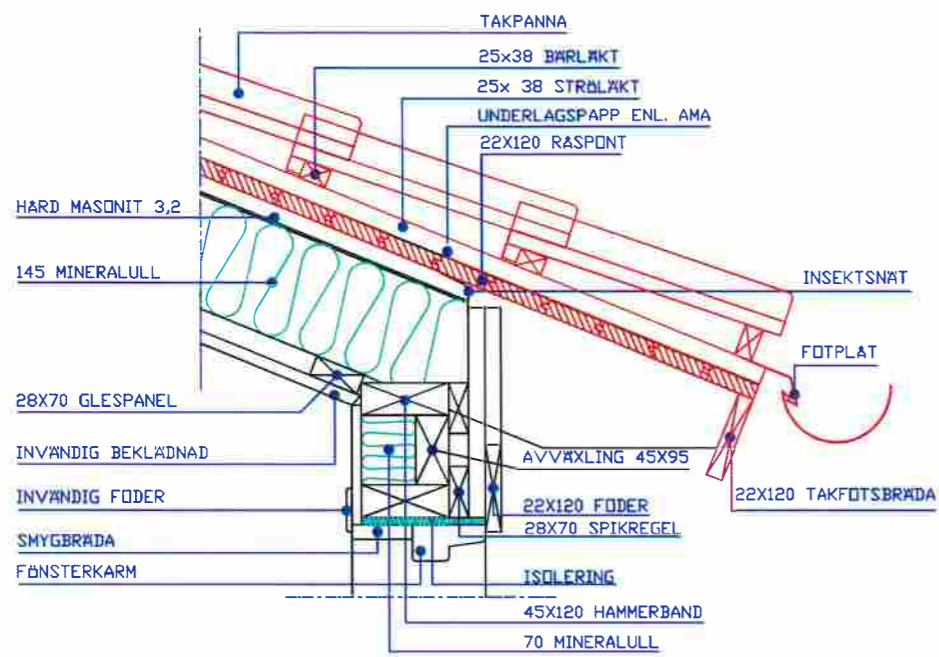

DETALJ B

DETALJ C

BET	ANTAL	ÄNDRINGEN AVSER	SIGN	DATUM
DUVEHOLMSGYMNASIET		LIBERSTUGAN		
BYGGPROGRAMMET				
GRANSKAD AV PER-GUNNAR MOQVIST				
RITAD AV KAMAL MAWLOOD		DETALJ A, B OCH C		
KATRINEHOLM 090616				
SKALA	1:10	RITNINGSNUMMER	K5	BET