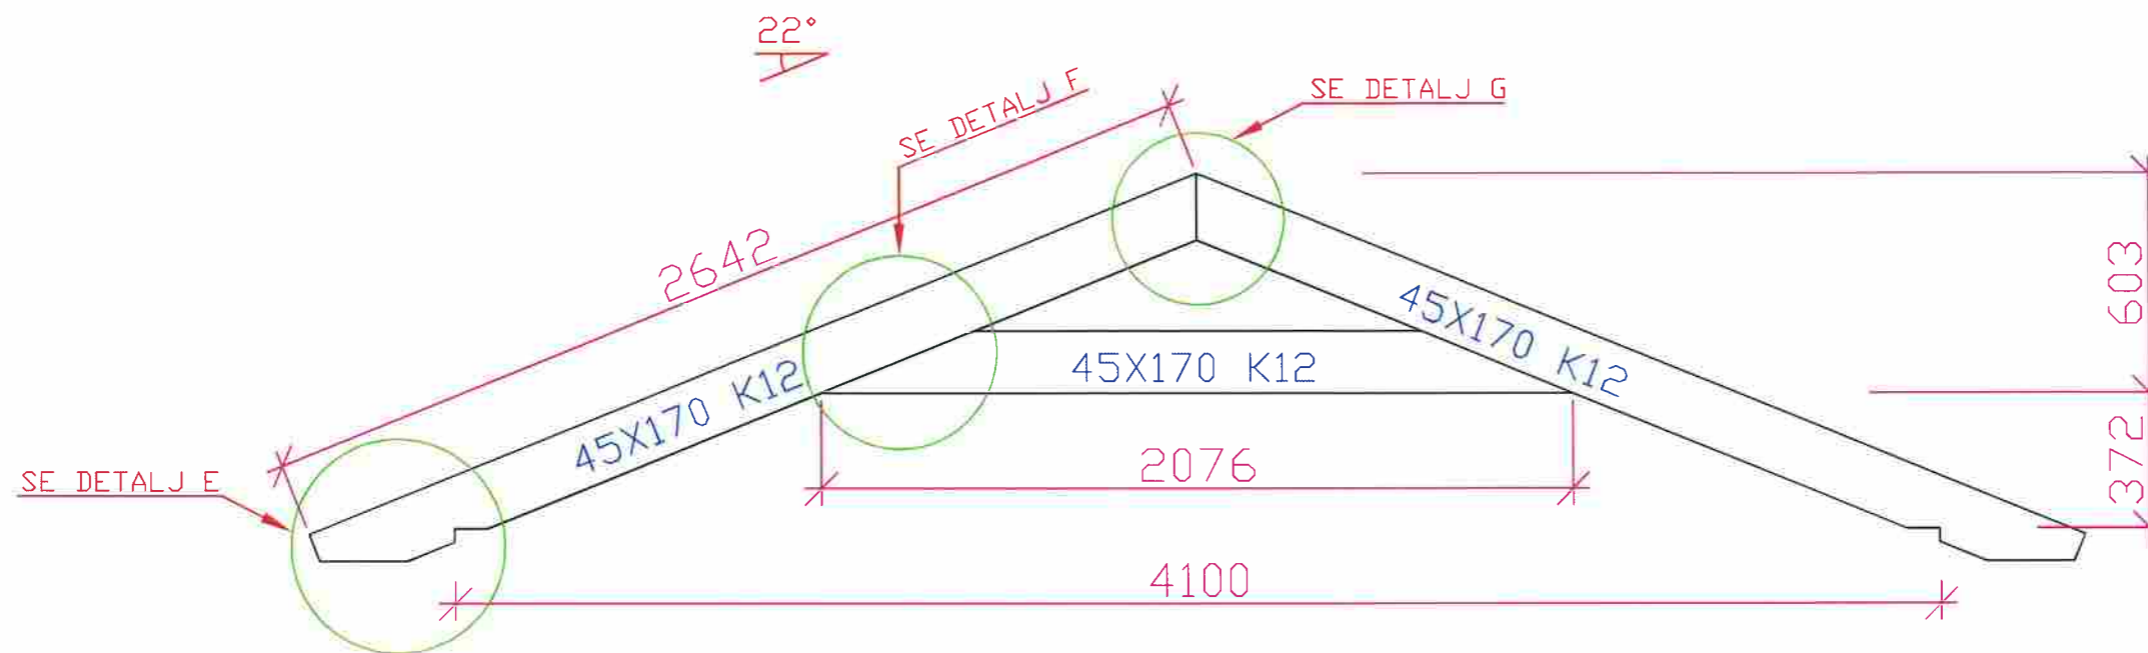

DETALJ H  
SKALA 1:10

SEKTION B-B

		BET	ANTAL	ÄNDRINGEN AVSER	SIGN	DATUM
DUVEHOLMSGYMNASIET BYGGPROGRAMMET		LIBERSTUGAN  SEKTION B-B OCH DETALJ H				
GRANSKAD AV PER-GUNNAR MOQVIST						
RITAD AV KAMAL MAWLOOD						
KATRINEHOLM 090616		SKALA 1:20 1:10	RITNINGSNUMMER K6	BET		