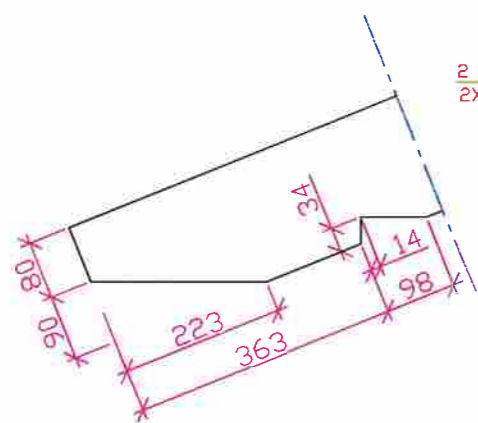

DETALJ H  
SKALA 1:10

SEKTION B-B

		BET	ANTAL	ÄNDRINGEN AVSER	SIGN	DATUM
DUVEHOLMSGYMNASIET BYGGPROGRAMMET		LIBERSTUGAN  SEKTION B-B OCH DETALJ H				
GRANSKAD AV PER-GUNNAR MOQVIST						
RITAD AV KAMAL MAWLOOD						
KATRINEHOLM 090616		SKALA 1:20 1:10	RITNINGSNUMMER K6	BET		