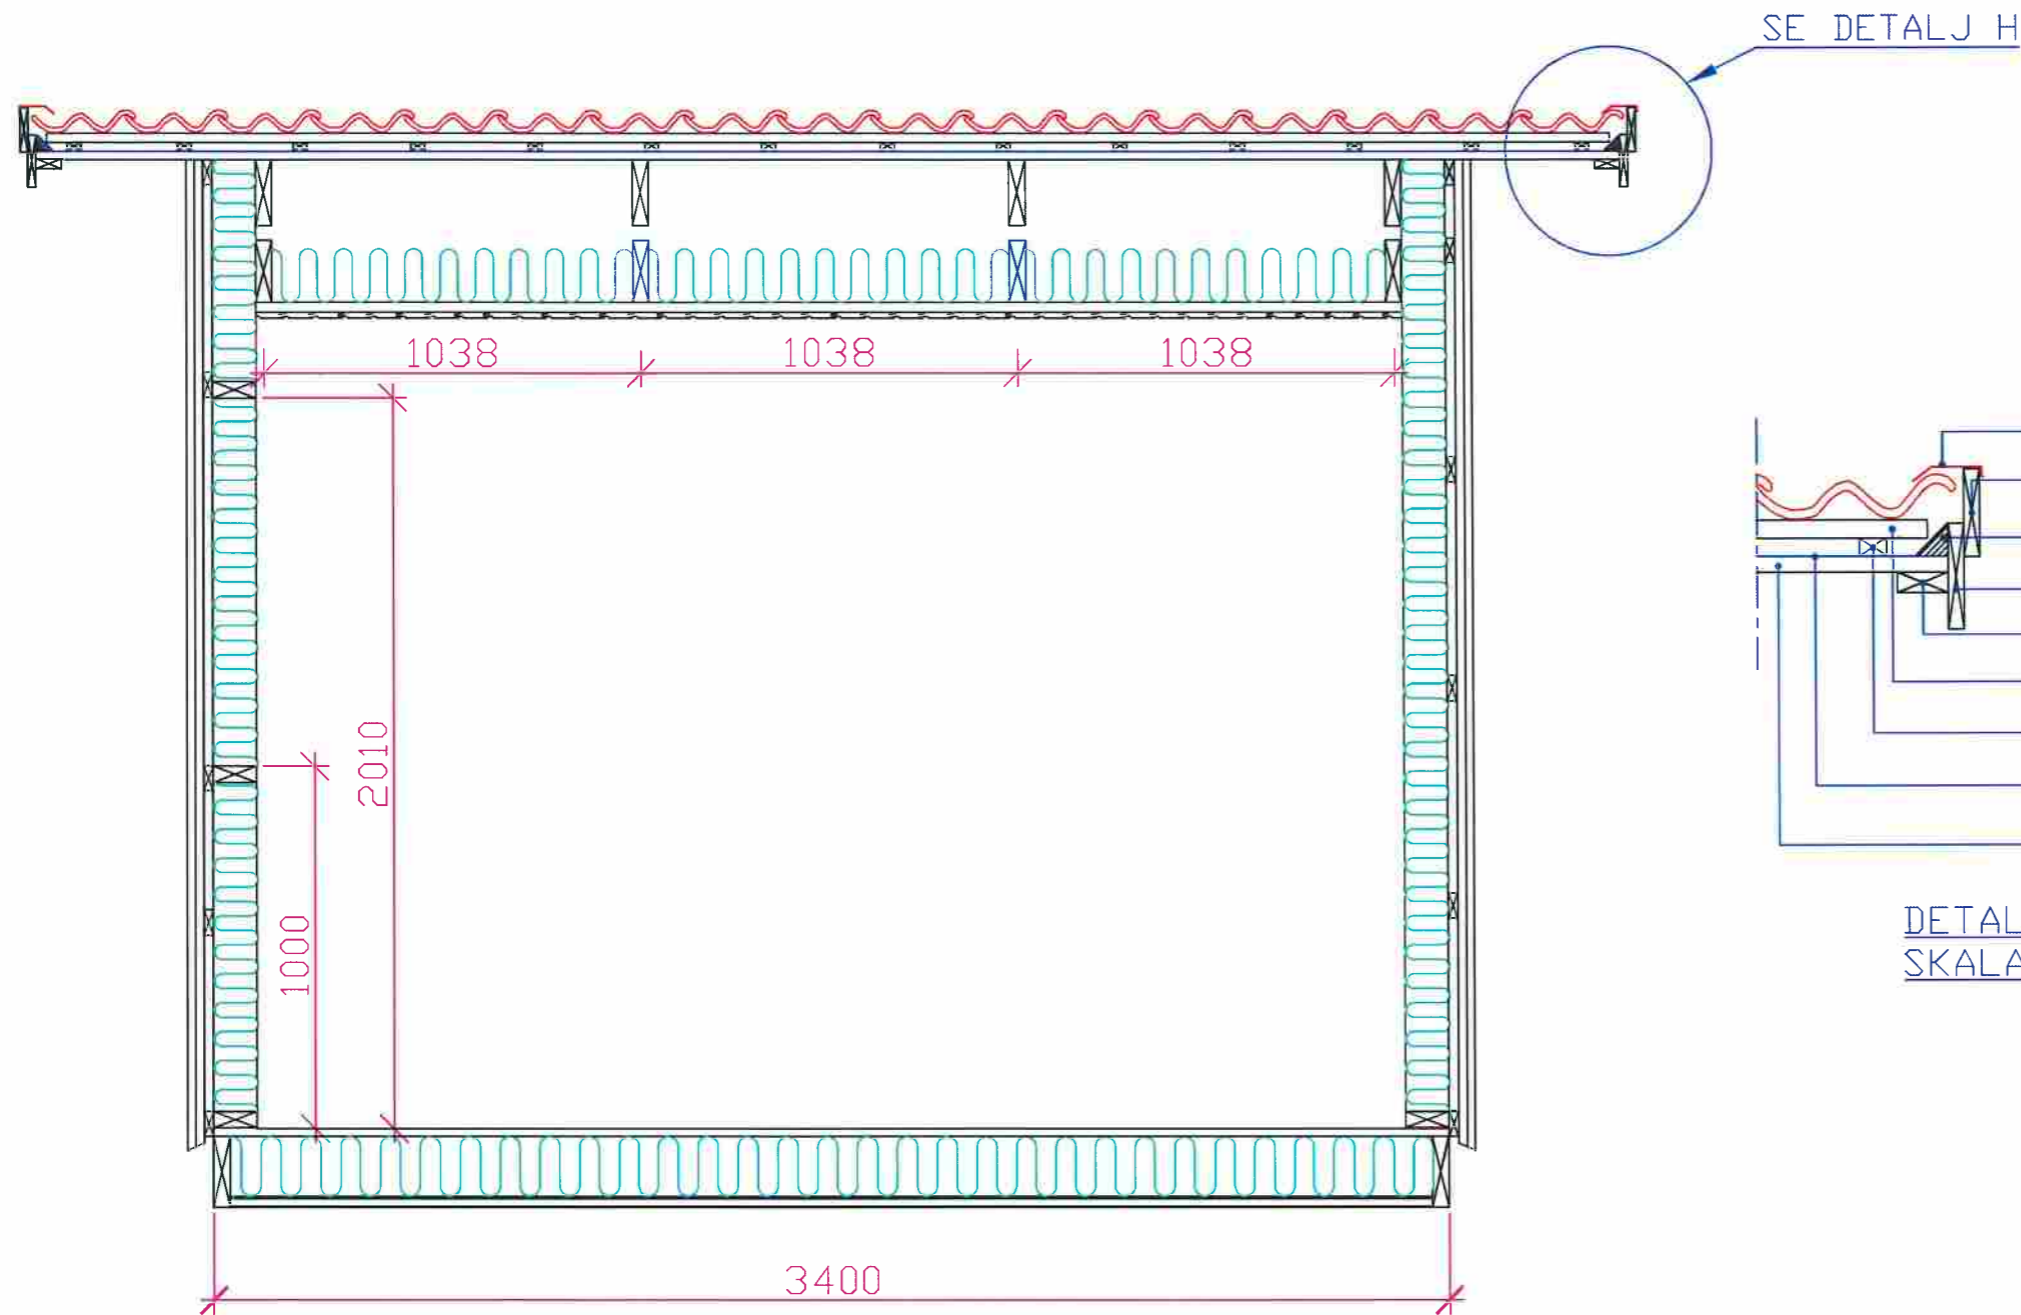

DETALJ H  
SKALA 1:10

SEKTION B-B

		BET	ANTAL	ÄNDRINGEN AVSER	SIGN	DATUM
DUVEHOLMSGYMNASIET BYGGPROGRAMMET		LIBERSTUGAN  SEKTION B-B OCH DETALJ H				
GRANSKAD AV PER-GUNNAR MOQVIST						
RITAD AV KAMAL MAWLOOD						
KATRINEHOLM 090616		SKALA 1:20 1:10	RITNINGSNUMMER K6	BET		