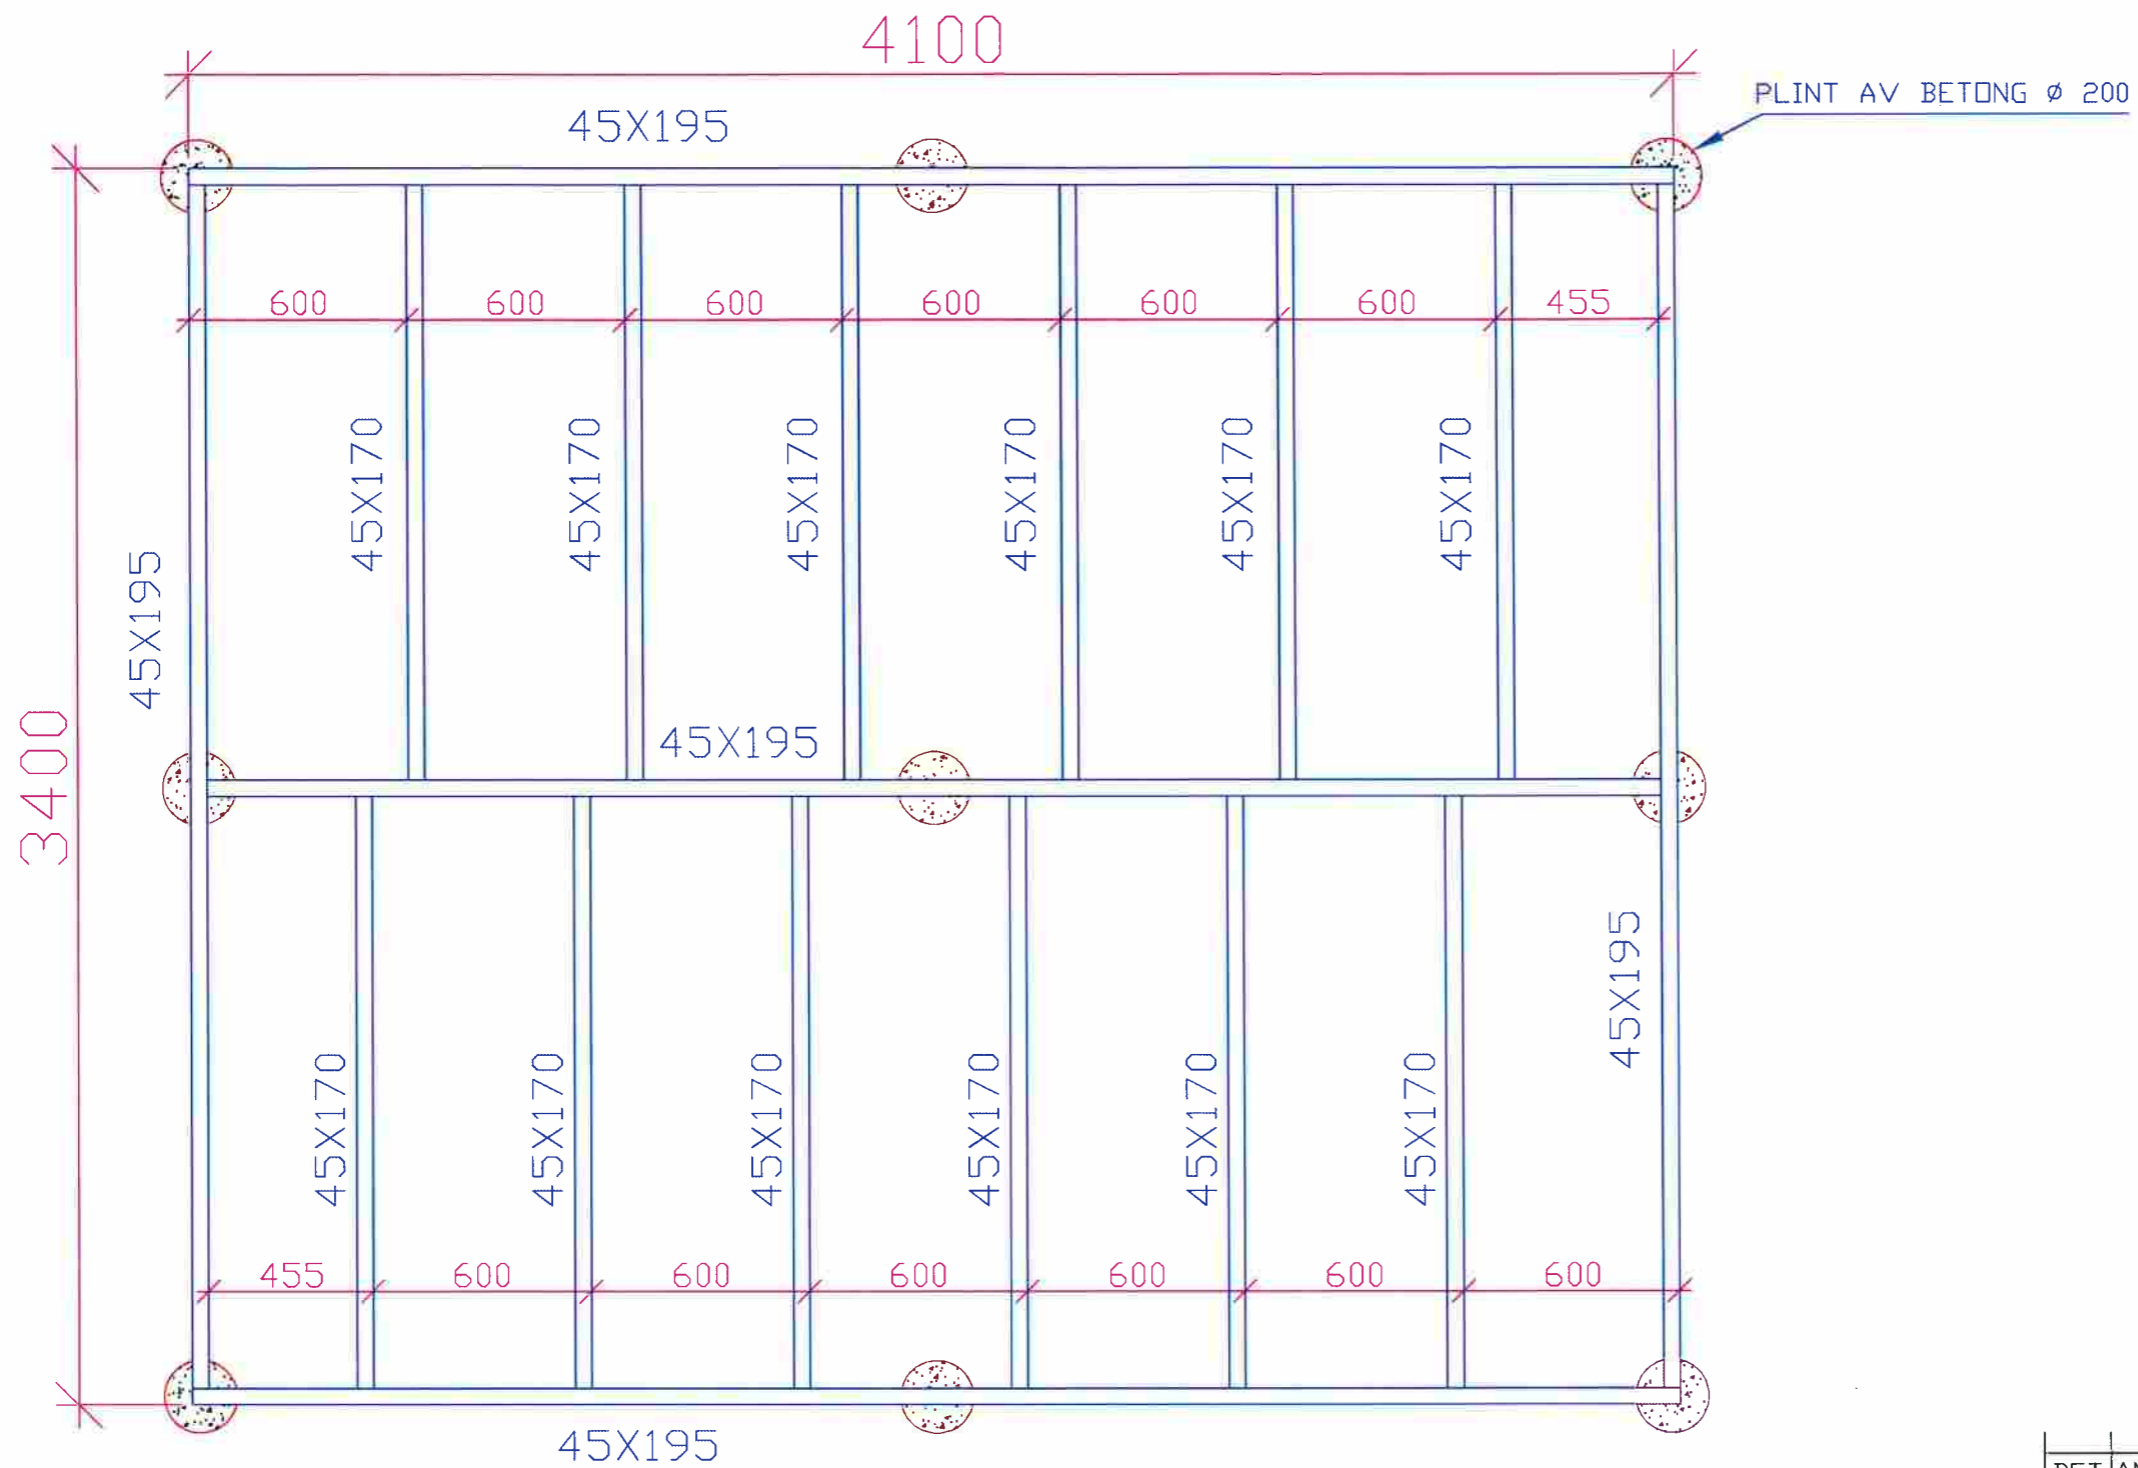

BET	ANTAL	ÄNDRINGEN AVSER	SIGN	DATUM
DUVEHOLMSGYMNASIET BYGGPROGRAMMET		LIBERSTUGAN BJÄLKLAG		
GRANSKAD AV PER-GUNNAR MOQVIST				
RITAD AV KAMAL MAWLOOD				
KATRINEHOLM 090616		SKALA 1:20	RITNINGSNUMMER K1	BET