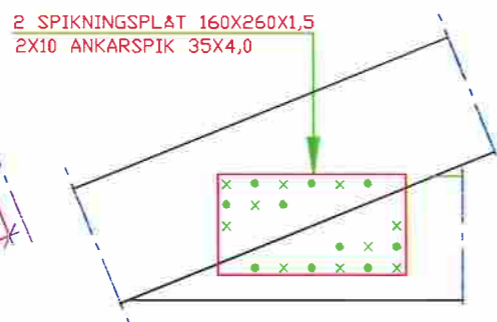

DETALJ E
SKALA 1:10

DETALJ F
SKALA 1:10