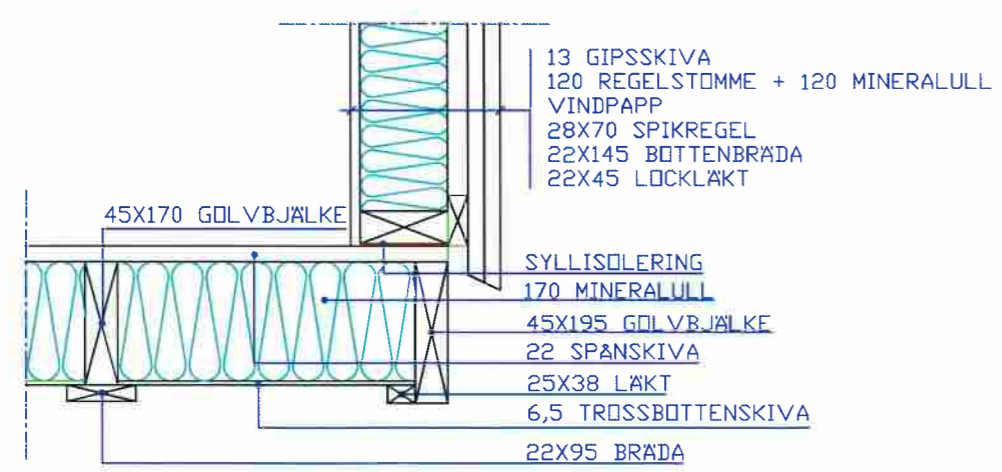

DETALJ A

BET	ANTAL	ÄNDRINGEN AVSER	SIGN	DATUM
DUVEHOLMSGYMNASIET		LIBERSTUGAN		
BYGGPROGRAMMET				
GRANSKAD AV PER-GUNNAR MOQVIST				
RITAD AV KAMAL MAWLOOD		DETALJ A, B OCH C		
KATRINEHOLM 090616				
SKALA	1:10	RITNINGSNUMMER	K5	BET