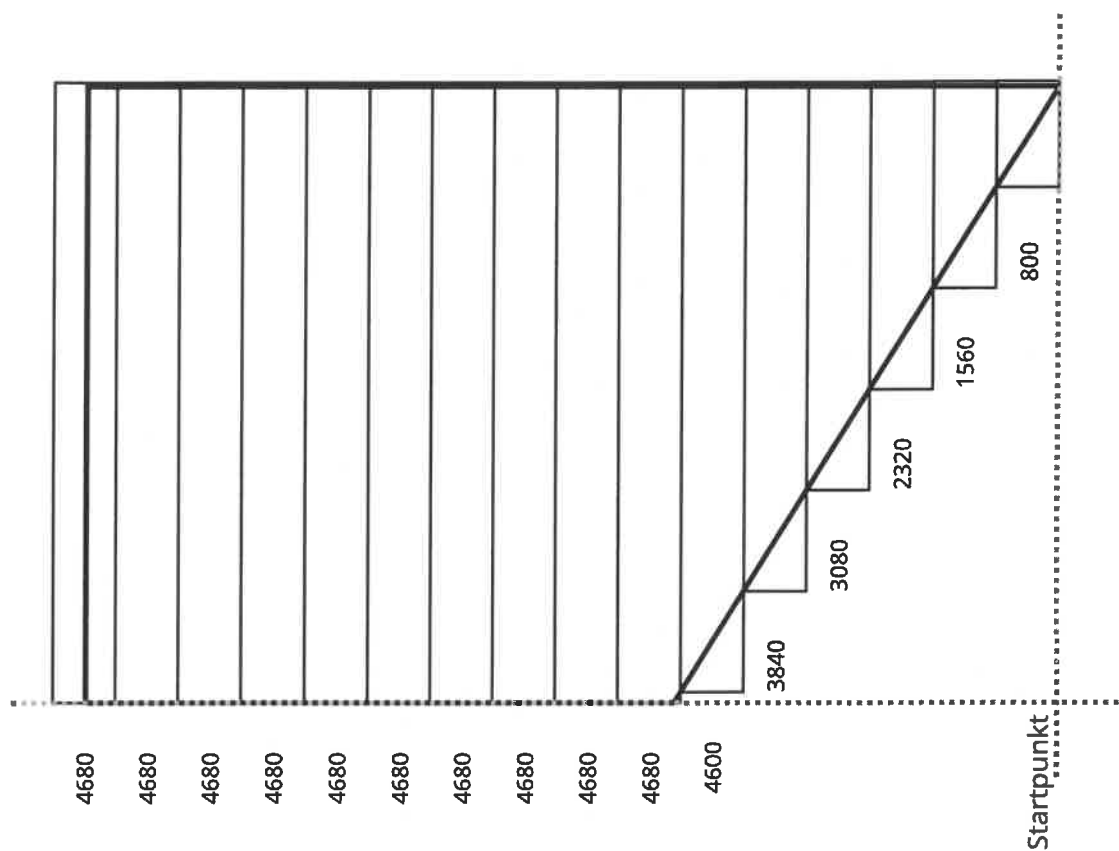

Beräkning: 198641-1
Kundreferens: Trend 475 PL01

Plåtar

4680 mm	14 Antal	3830 mm	1 Antal	2540 mm	1 Antal	1390 mm	1 Antal
4600 mm	1 Antal	3440 mm	1 Antal	2320 mm	1 Antal	1250 mm	1 Antal
4230 mm	46 Antal	3320 mm	1 Antal	2030 mm	1 Antal	1160 mm	1 Antal
4200 mm	1 Antal	3180 mm	7 Antal	1920 mm	1 Antal	800 mm	1 Antal
3960 mm	1 Antal	3080 mm	1 Antal	1900 mm	1 Antal	750 mm	1 Antal
3840 mm	1 Antal	2680 mm	2 Antal	1560 mm	1 Antal	700 mm	2 Antal

Beräkning: 198641-1
Kundreferens: Trend 475 PL01
Tak 1 / Takfall 2

Sammanfattning

4230 mm	17 Antal	3180 mm	1 Antal	1900 mm	1 Antal	700 mm	1 Antal
3960 mm	1 Antal	2680 mm	1 Antal	1390 mm	1 Antal		
3830 mm	1 Antal	2540 mm	1 Antal	1250 mm	1 Antal		
3320 mm	1 Antal	2030 mm	1 Antal	750 mm	1 Antal		

Beräkning: 198641-1
Kundreferens: Trend 475 PL01
Tak 1 / Takfall 4

Sammanfattning

4680 mm	10 Antal	3840 mm	1 Antal	2320 mm	1 Antal	800 mm	1 Antal
4600 mm	1 Antal	3080 mm	1 Antal	1560 mm	1 Antal		

198641-1
Trend 475 PL01
Tak 1 / Takfall 1