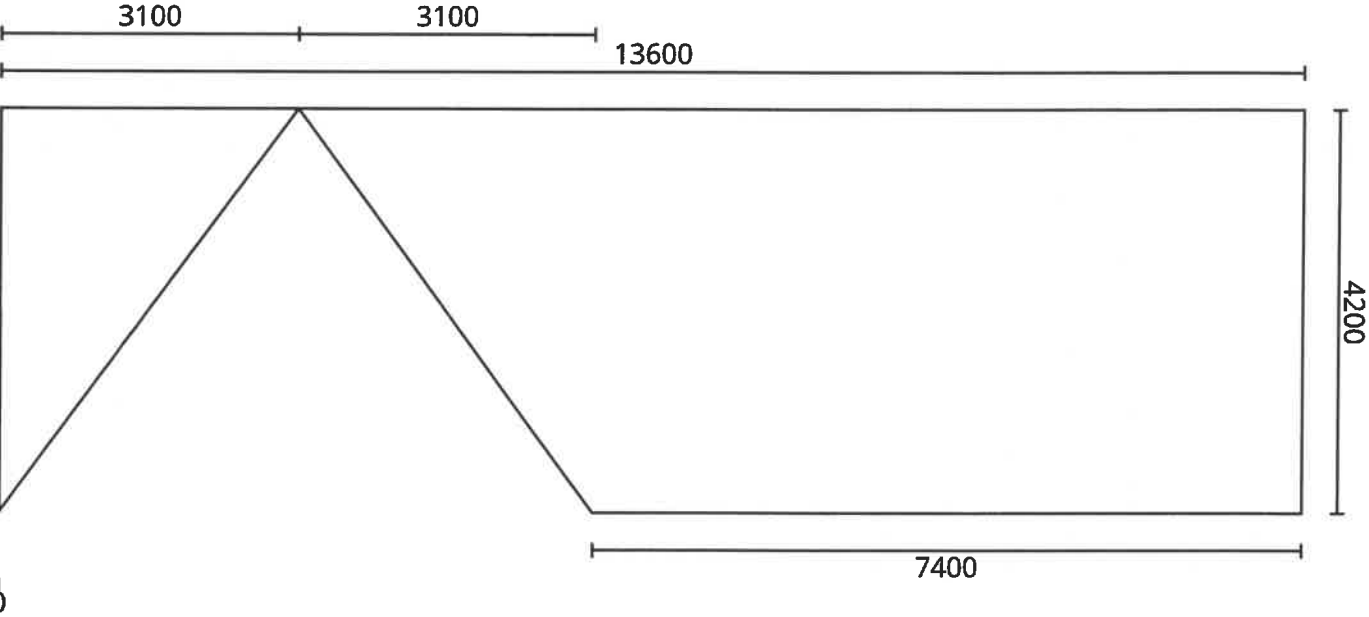

Plannja

198641-1
Trend 475 PL01
Tak 1 / Takfall 2