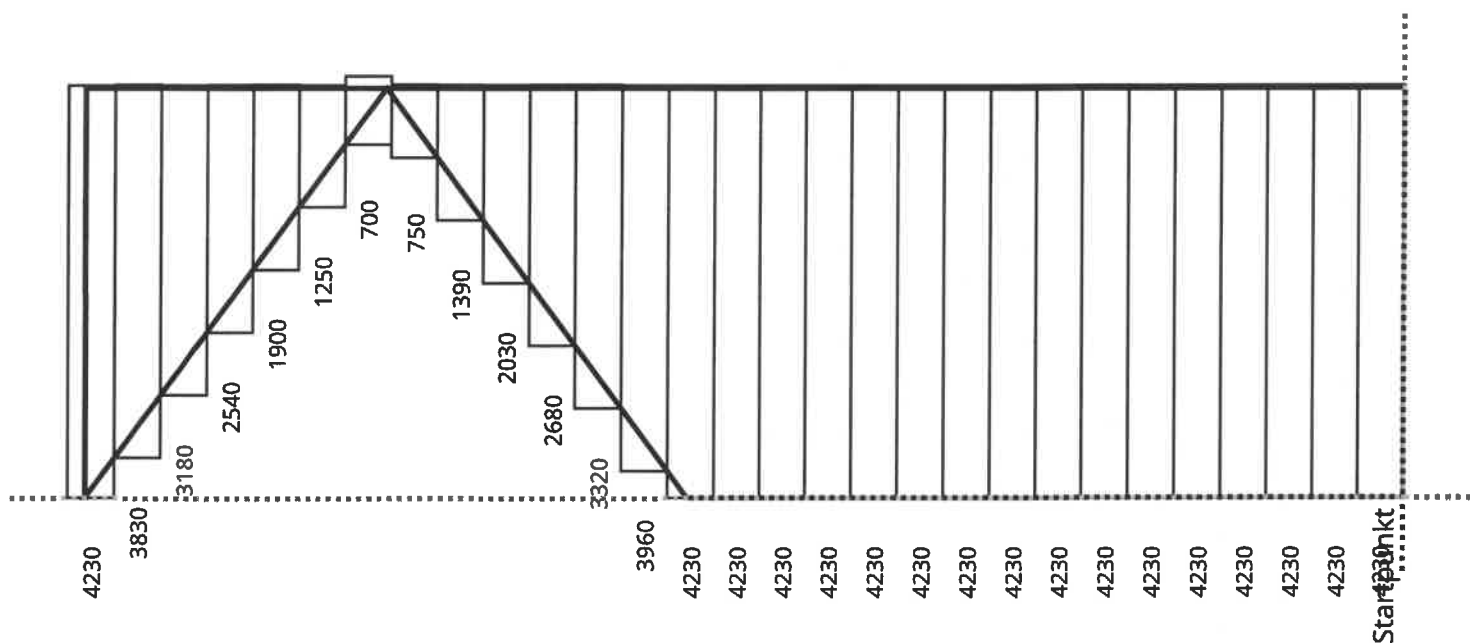

Beräkning: 198641-1
Kundreferens: Trend 475 PL01

Plåtar

4680 mm	14 Antal	3830 mm	1 Antal	2540 mm	1 Antal	1390 mm	1 Antal
4600 mm	1 Antal	3440 mm	1 Antal	2320 mm	1 Antal	1250 mm	1 Antal
4230 mm	46 Antal	3320 mm	1 Antal	2030 mm	1 Antal	1160 mm	1 Antal
4200 mm	1 Antal	3180 mm	7 Antal	1920 mm	1 Antal	800 mm	1 Antal
3960 mm	1 Antal	3080 mm	1 Antal	1900 mm	1 Antal	750 mm	1 Antal
3840 mm	1 Antal	2680 mm	2 Antal	1560 mm	1 Antal	700 mm	2 Antal

Beräkning: 198641-1
Kundreferens: Trend 475 PL01
Tak 1 / Takfall 2

Sammanfattning

4230 mm	17 Antal	3180 mm	1 Antal	1900 mm	1 Antal	700 mm	1 Antal
3960 mm	1 Antal	2680 mm	1 Antal	1390 mm	1 Antal		
3830 mm	1 Antal	2540 mm	1 Antal	1250 mm	1 Antal		
3320 mm	1 Antal	2030 mm	1 Antal	750 mm	1 Antal		

Beräkning: 198641-1
Kundreferens: Trend 475 PL01
Tak 1 / Takfall 4

Sammanfattning

4680 mm	10 Antal	3840 mm	1 Antal	2320 mm	1 Antal	800 mm	1 Antal
4600 mm	1 Antal	3080 mm	1 Antal	1560 mm	1 Antal		

198641-1
Trend 475 PL01
Tak 1 / Takfall 1