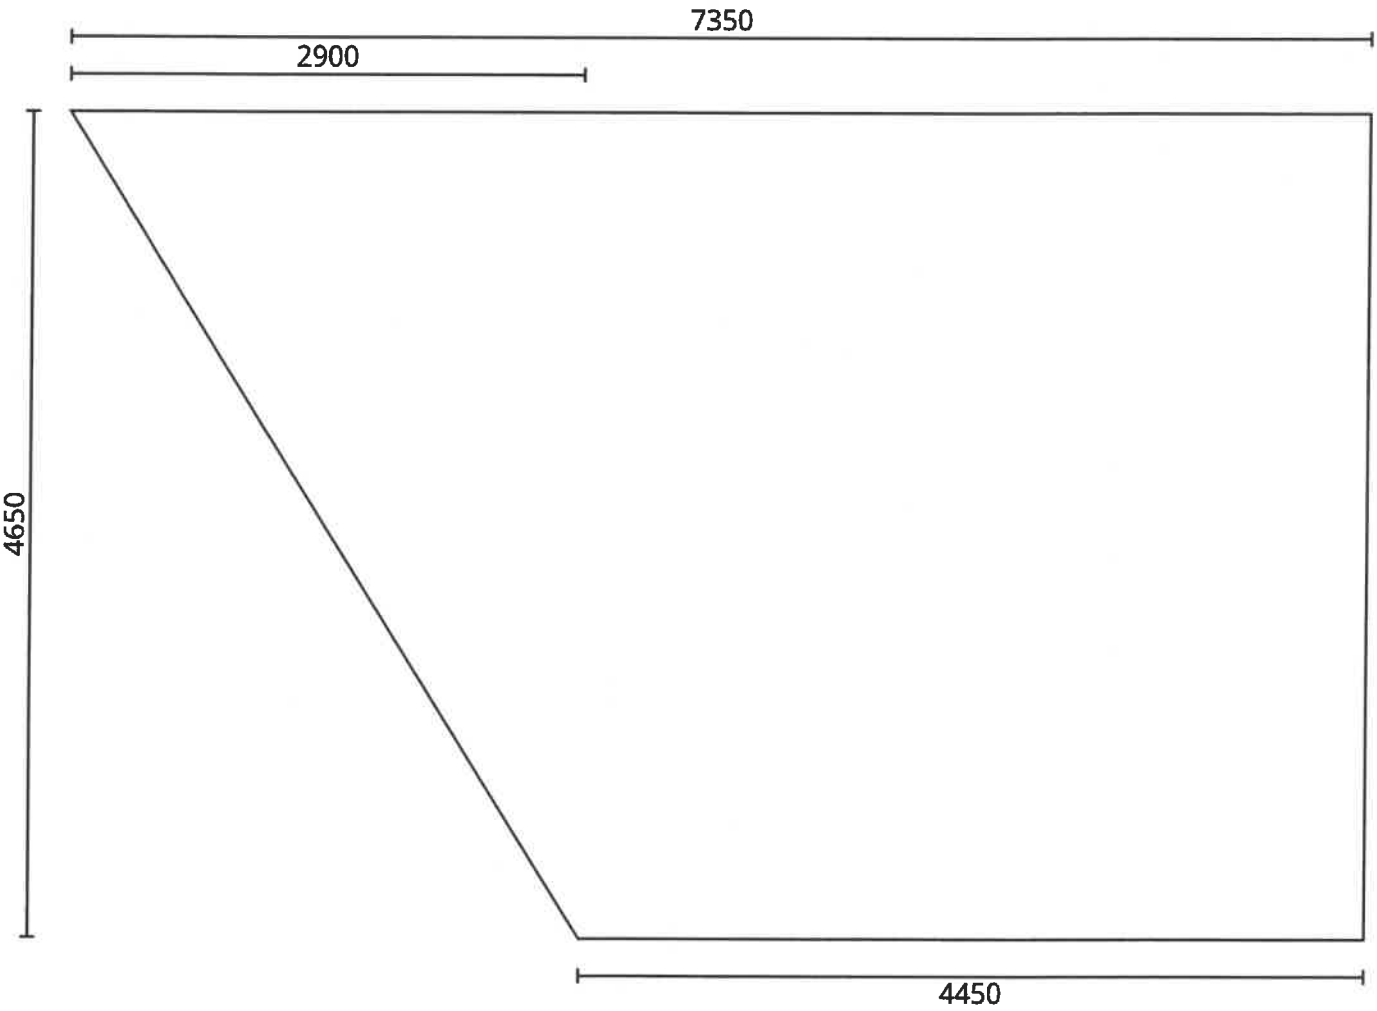

198641-1
Trend 475 PL01
Tak 1 / Takfall 3