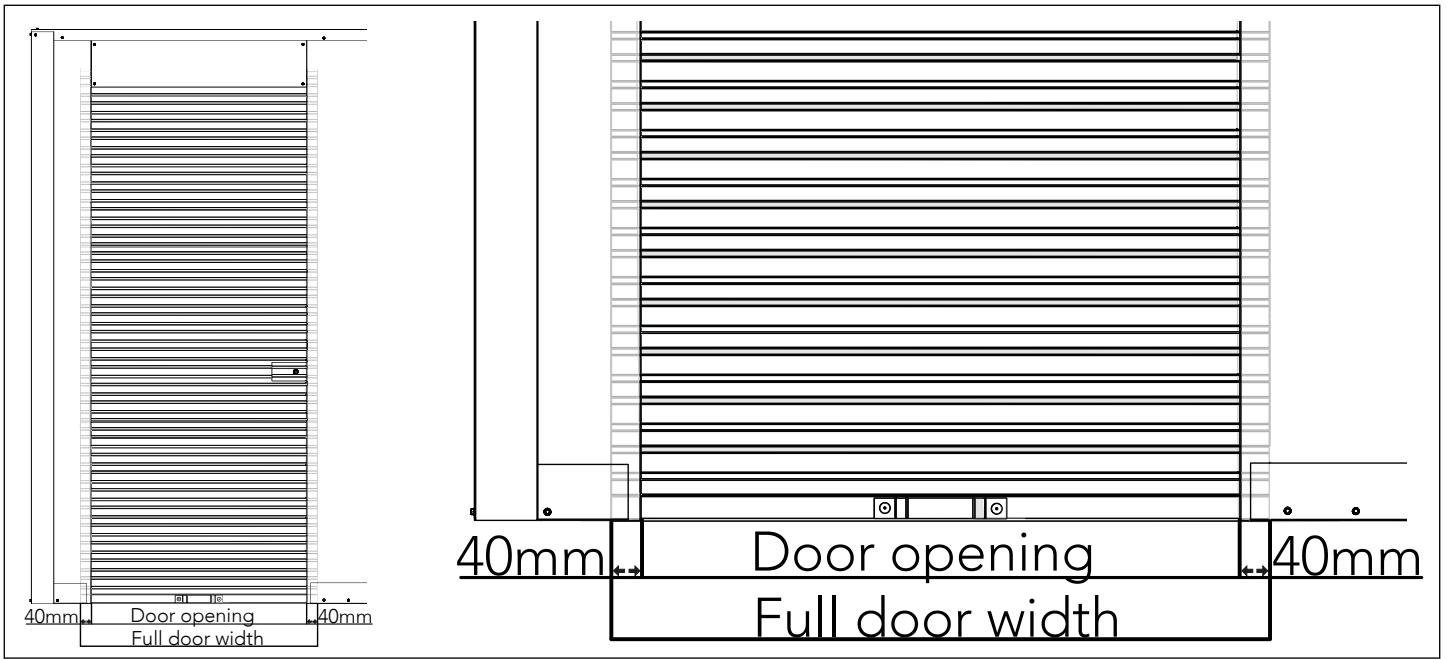

Self Storage

Art no: 88754569 ver. 03
Print no: 202002-3568-EN

Self Storage

Art no: 88754569 ver.03

Art no: 88754569 ver.03

Art.no: 88754569 ver. 03

Art no: 88754569 ver.03

Art.no: 88754569 ver. 03

Art no: 88754569 ver.03

27

Adjust the spring tension:

Rotate clockwise to decrease tension.

Rotate counter-clockwise to increase tension.

28

11 mm

Art no: 88754569 ver.03

29

2

7

300 mm

400 mm

245 mm

Art no: 88754569 ver. 03