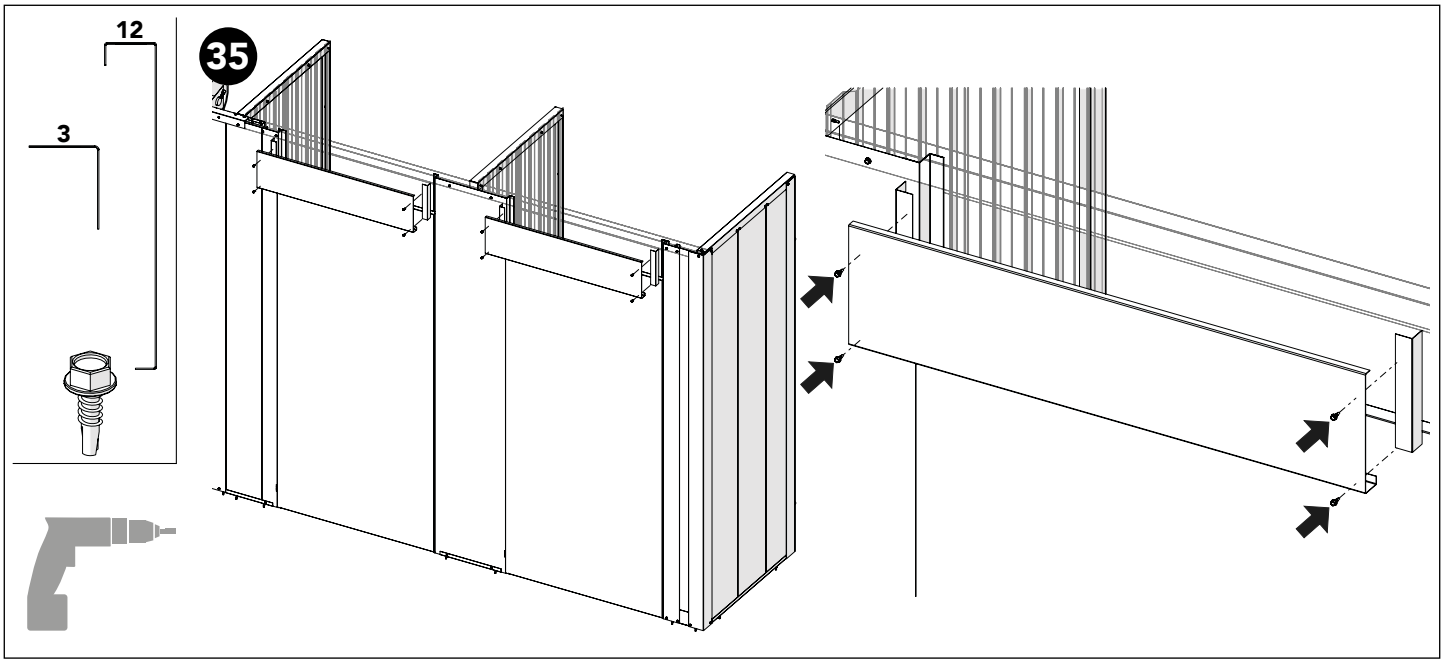

29

2

7

300 mm

400 mm

245 mm

Art no: 88754569 ver. 03