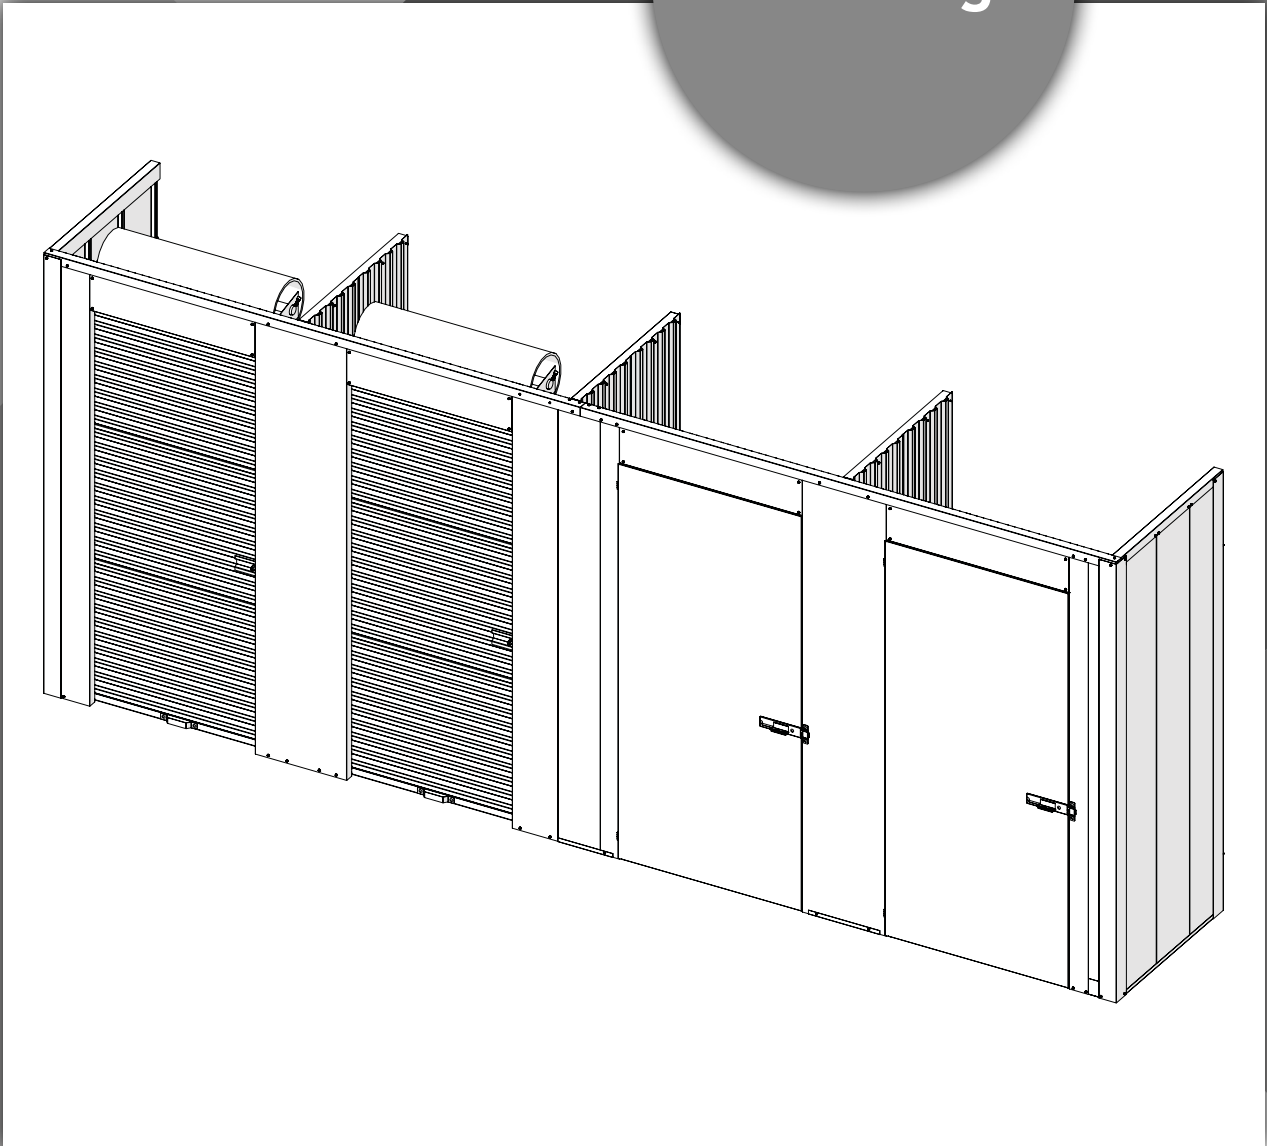

Self Storage

Art no: 88754569 ver. 03
Print no: 202002-3568-EN

Self Storage

Art no: 88754569 ver.03

Art no: 88754569 ver.03

Art.no: 88754569 ver. 03

Art no: 88754569 ver.03

Art.no: 88754569 ver. 03

Art no: 88754569 ver.03

27

Adjust the spring tension:

Rotate clockwise to decrease tension.

Rotate counter-clockwise to increase tension.

28

11 mm

Art no: 88754569 ver.03

29

2

7

300 mm

400 mm

245 mm

Art no: 88754569 ver. 03