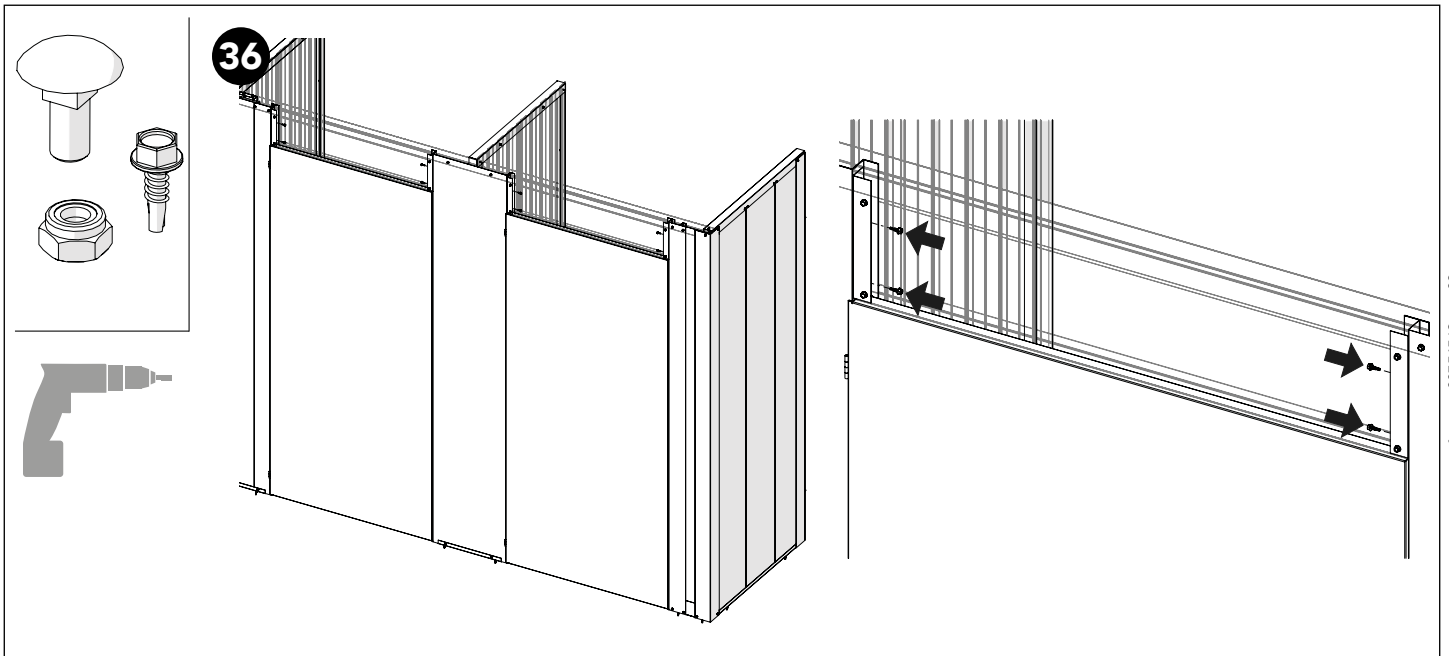

29

2

7

300 mm

400 mm

245 mm

Art no: 88754569 ver. 03