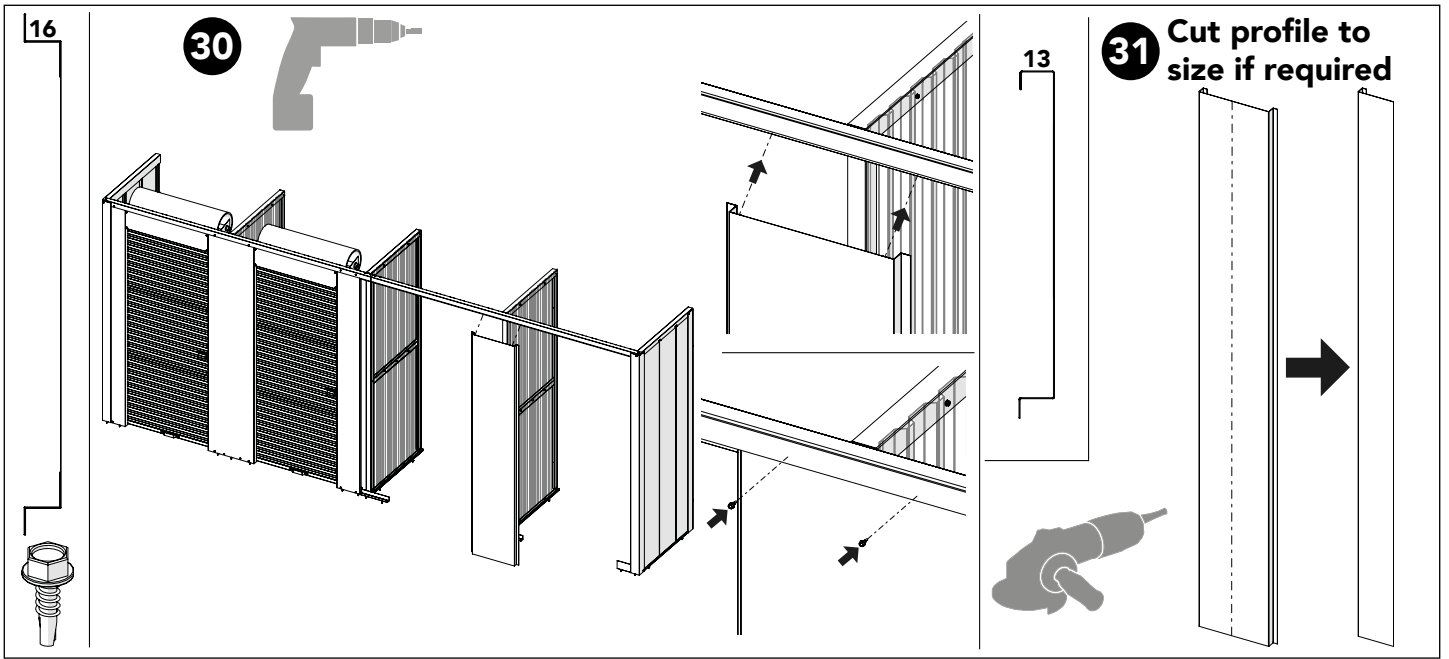

29

2

7

300 mm

400 mm

245 mm

Art no: 88754569 ver. 03