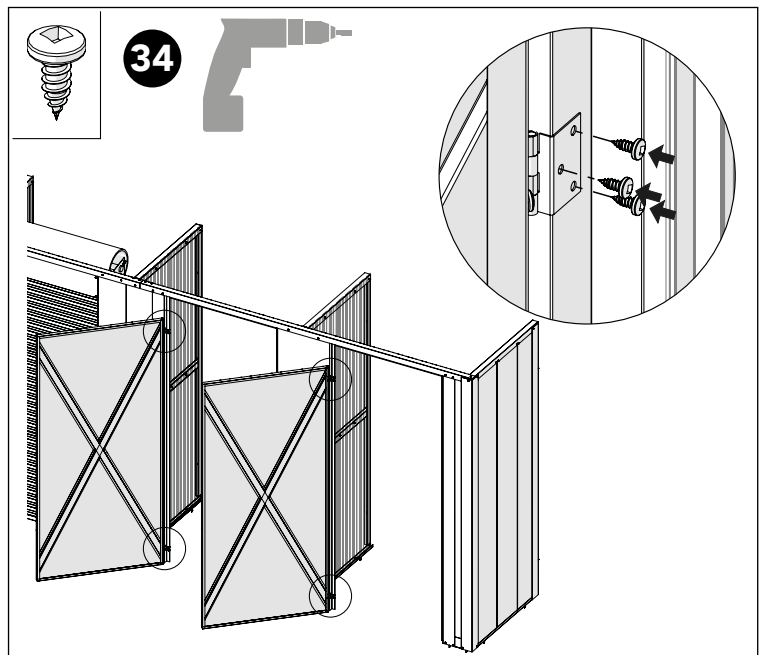

29

2

7

300 mm

400 mm

245 mm

Art no: 88754569 ver. 03