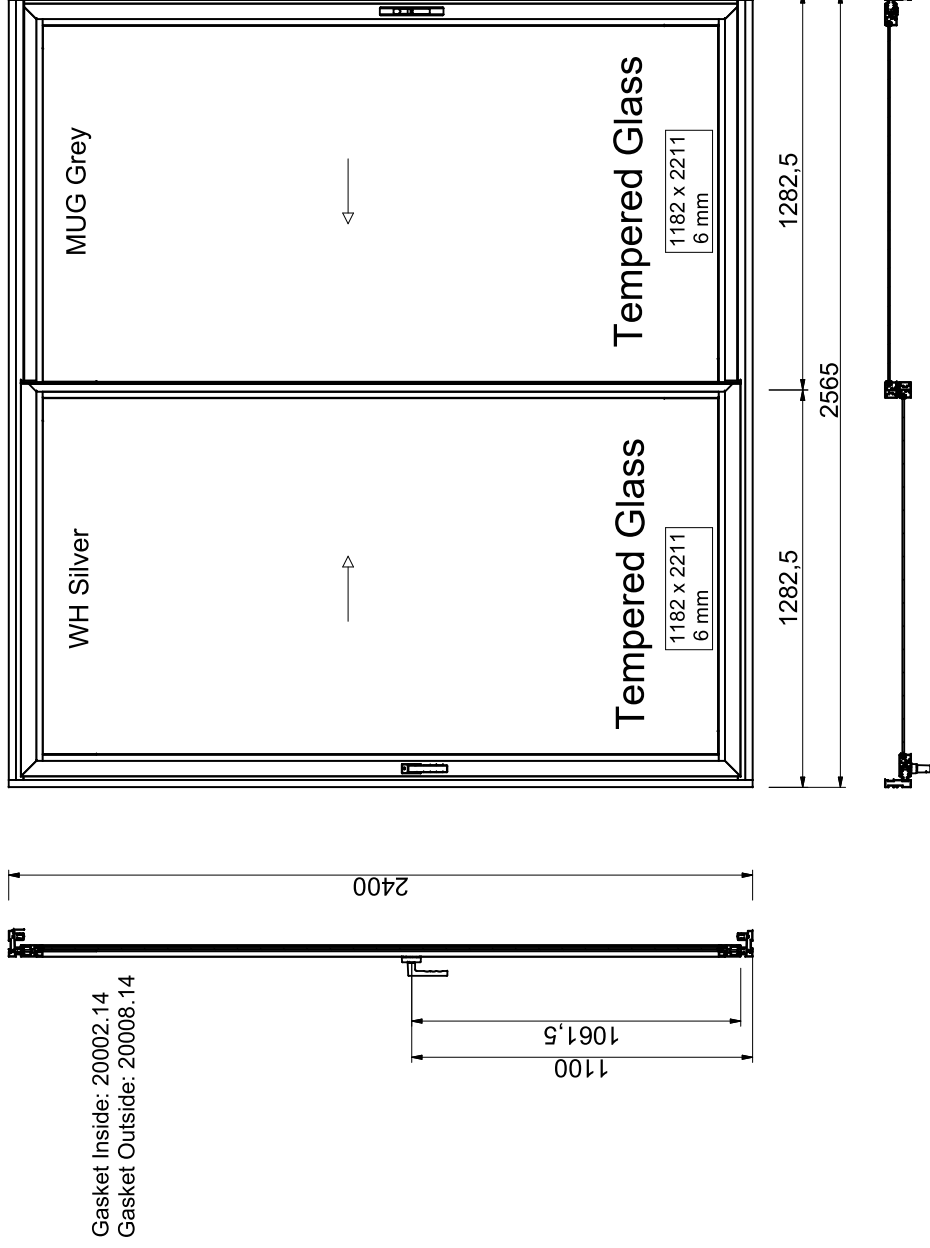

Mo Order No	S21200-1-1	Färg insida	SPT 29/901.47, approx. RAL 9007 Grey Aluminium, Metallic Fine texture / Matte	Produktionsvecka	05-03-2024
OrderNo	*233701-1-1	Färg utsida	02-Grey/	Datum	With Glass
Dop Id	307866	Beslag färg inuti	02-Grey/	Glas	6
Shop Order No		Beslag färg utanför	02-Grey/	Glas tjocklek	
Customer (7990)	Beijer Byggmaterial Filial 030 Lund	Gummilistfärg inuti	Svart	Handtagshöjd	1100
Mo Customer Po	Beijer Show	Gummifärg utanför	Svart	Spröjshöjd	
RSP	Ideal 38 (Sales Part - Set)	Antal element	1	Antal kolli	2
(sv)	QR CATALOG STICKER	Leverans	Truck - Normal	Shipment id	133212

ID-SW022

SWEDEN

Beijer Show , Irene Nyman/Beijer Show , Irene Nyman

Vy från insida

S21200-1-1

Milling Code B105

ID38 WH 38A 10508 R,

sunparadise

Milling Code

Enes Özen

0

Mo Order No	S21200-2-1	Färg insida	SPT 29/901.47, approx. RAL 9007 Grey Aluminium, Metallic Fine texture / Matte	Produktionsvecka	
OrderNo	*233701-2-1	Färg utsida	02-Grey/	Datum	05-03-2024
Dop Id	307869	Beslag färg inuti	02-Grey/	Glas	With Glass
Shop Order No		Beslag färg utanför	02-Grey/	Glas tjocklek	6
Customer (7990)	Beijer Byggmaterial Filial 030 Lund	Gummilistfärg inuti	Svart	Handtagshöjd	
Mo Customer Po	Beijer Show	Gummifärg utanför	Svart	Spröjshöjd	
RSP	Fiesta 42 (Sales Part - Set)	Antal element	1	Antal kollar	2
(sv)	QR CATALOG STICKER	Leverans	Truck - Normal	Shipment id	133212