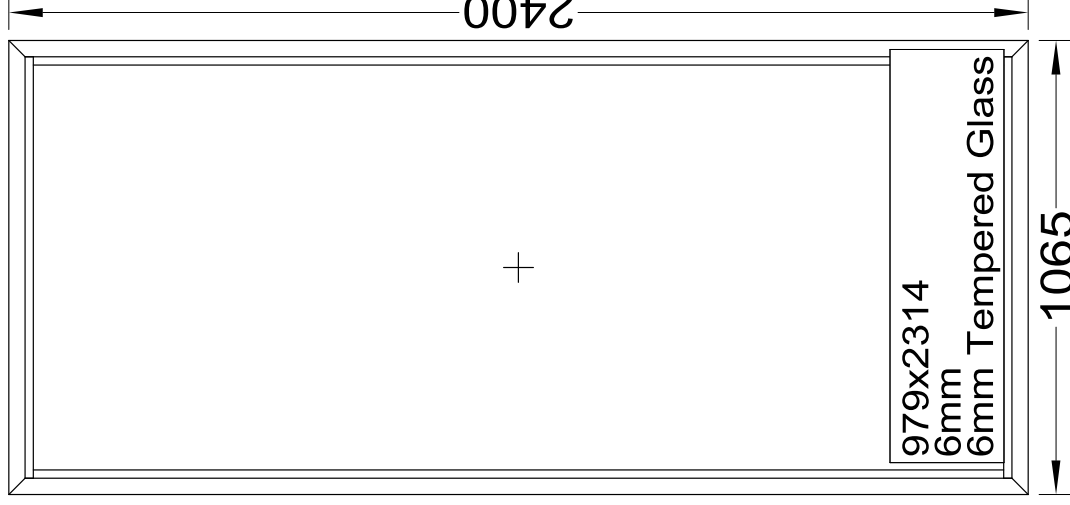

Mo Order No	S21200-2-1	Färg insida	SPT 29/901.47, approx. RAL 9007 Grey Aluminium, Metallic Fine texture / Matte	Produktionsvecka	
OrderNo	*233701-2-1	Färg utsida	02-Grey/	Datum	05-03-2024
Dop Id	307869	Beslag färg inuti	02-Grey/	Glas	With Glass
Shop Order No		Beslag färg utanför	02-Grey/	Glas tjocklek	6
Customer (7990)	Beijer Byggmaterial Filial 030 Lund	Gummilistfärg inuti	Svart	Handtagshöjd	
Mo Customer Po	Beijer Show	Gummifärg utanför	Svart	Spröjshöjd	
RSP	Fiesta 42 (Sales Part - Set)	Antal element	1	Antal kollar	2
(sv)	QR CATALOG STICKER	Leverans	Truck - Normal	Shipment id	133212

Vy från insida

Beijer Show , Irene Nyman/Beijer Show , Irene Nyman

Fi.FV000

SWEDEN

Poz.S21200-2-1

sunparadise

Milling Code

Enes Özen

0