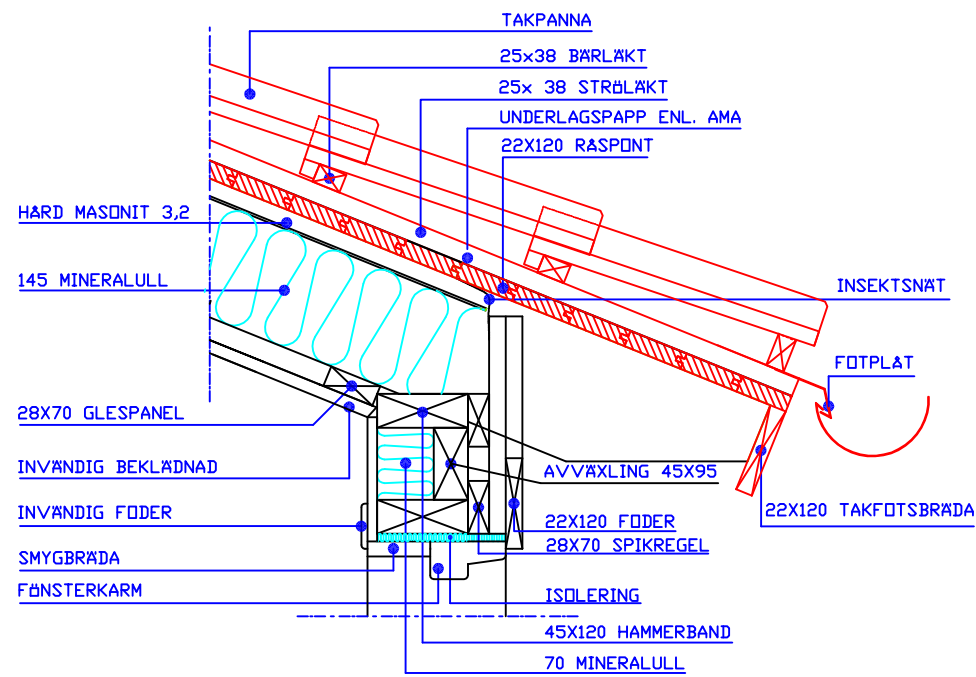

DETALJ B

DETALJ C

BET	ANTAL	ÄNDRINGEN AVSER	SIGN	DATUM		
DUVEHOLMSGYMNASIET		LIBERSTUGAN				
BYGGPROGRAMMET						
GRANSKAD AV PER-GUNNAR MOQVIST						
RITAD AV KAMAL MAWLOOD		DETALJ A. B OCH C				
KATRINEHOLM 090616	SKALA 1:10				RITNINGSNUMMER K5	BET