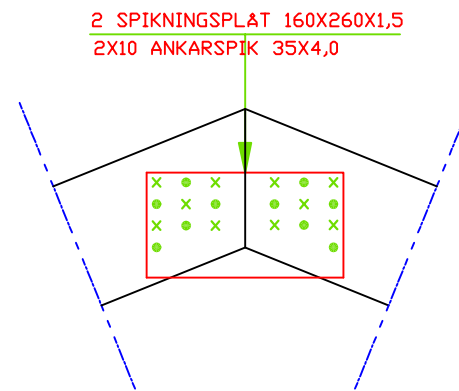

DETALJ G

SKALA 1:10

BET	ANTAL	ÄNDRINGEN AVSER	SIGN	DATUM
DUVEHOLMSGYMNASIET BYGGPROGRAMMET		LIBERSTUGAN TAKSTOL		
GRANSKAD AV PER-GUNNAR MOQVIST				
RITAD AV KAMAL MAWLOOD				
KATRINEHOLM 090616	SKALA 1:20 1:10	RITNINGSNUMMER K7	BET