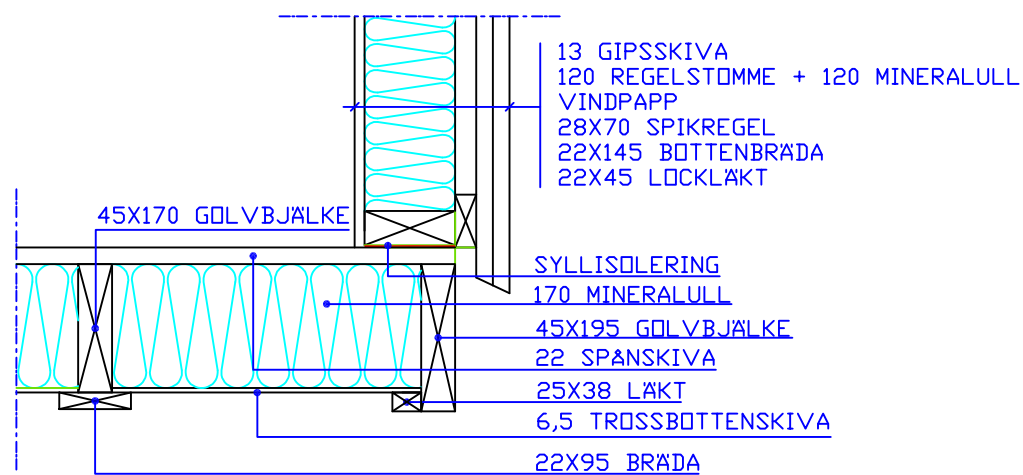

DETALJ A

BET	ANTAL	ÄNDRINGEN AVSER	SIGN	DATUM		
DUVEHOLMSGYMNASIET		LIBERSTUGAN				
BYGGPROGRAMMET						
GRANSKAD AV PER-GUNNAR MOQVIST						
RITAD AV KAMAL MAWLOOD		DETALJ A. B OCH C				
KATRINEHOLM 090616	SKALA 1:10				RITNINGSNUMMER K5	BET