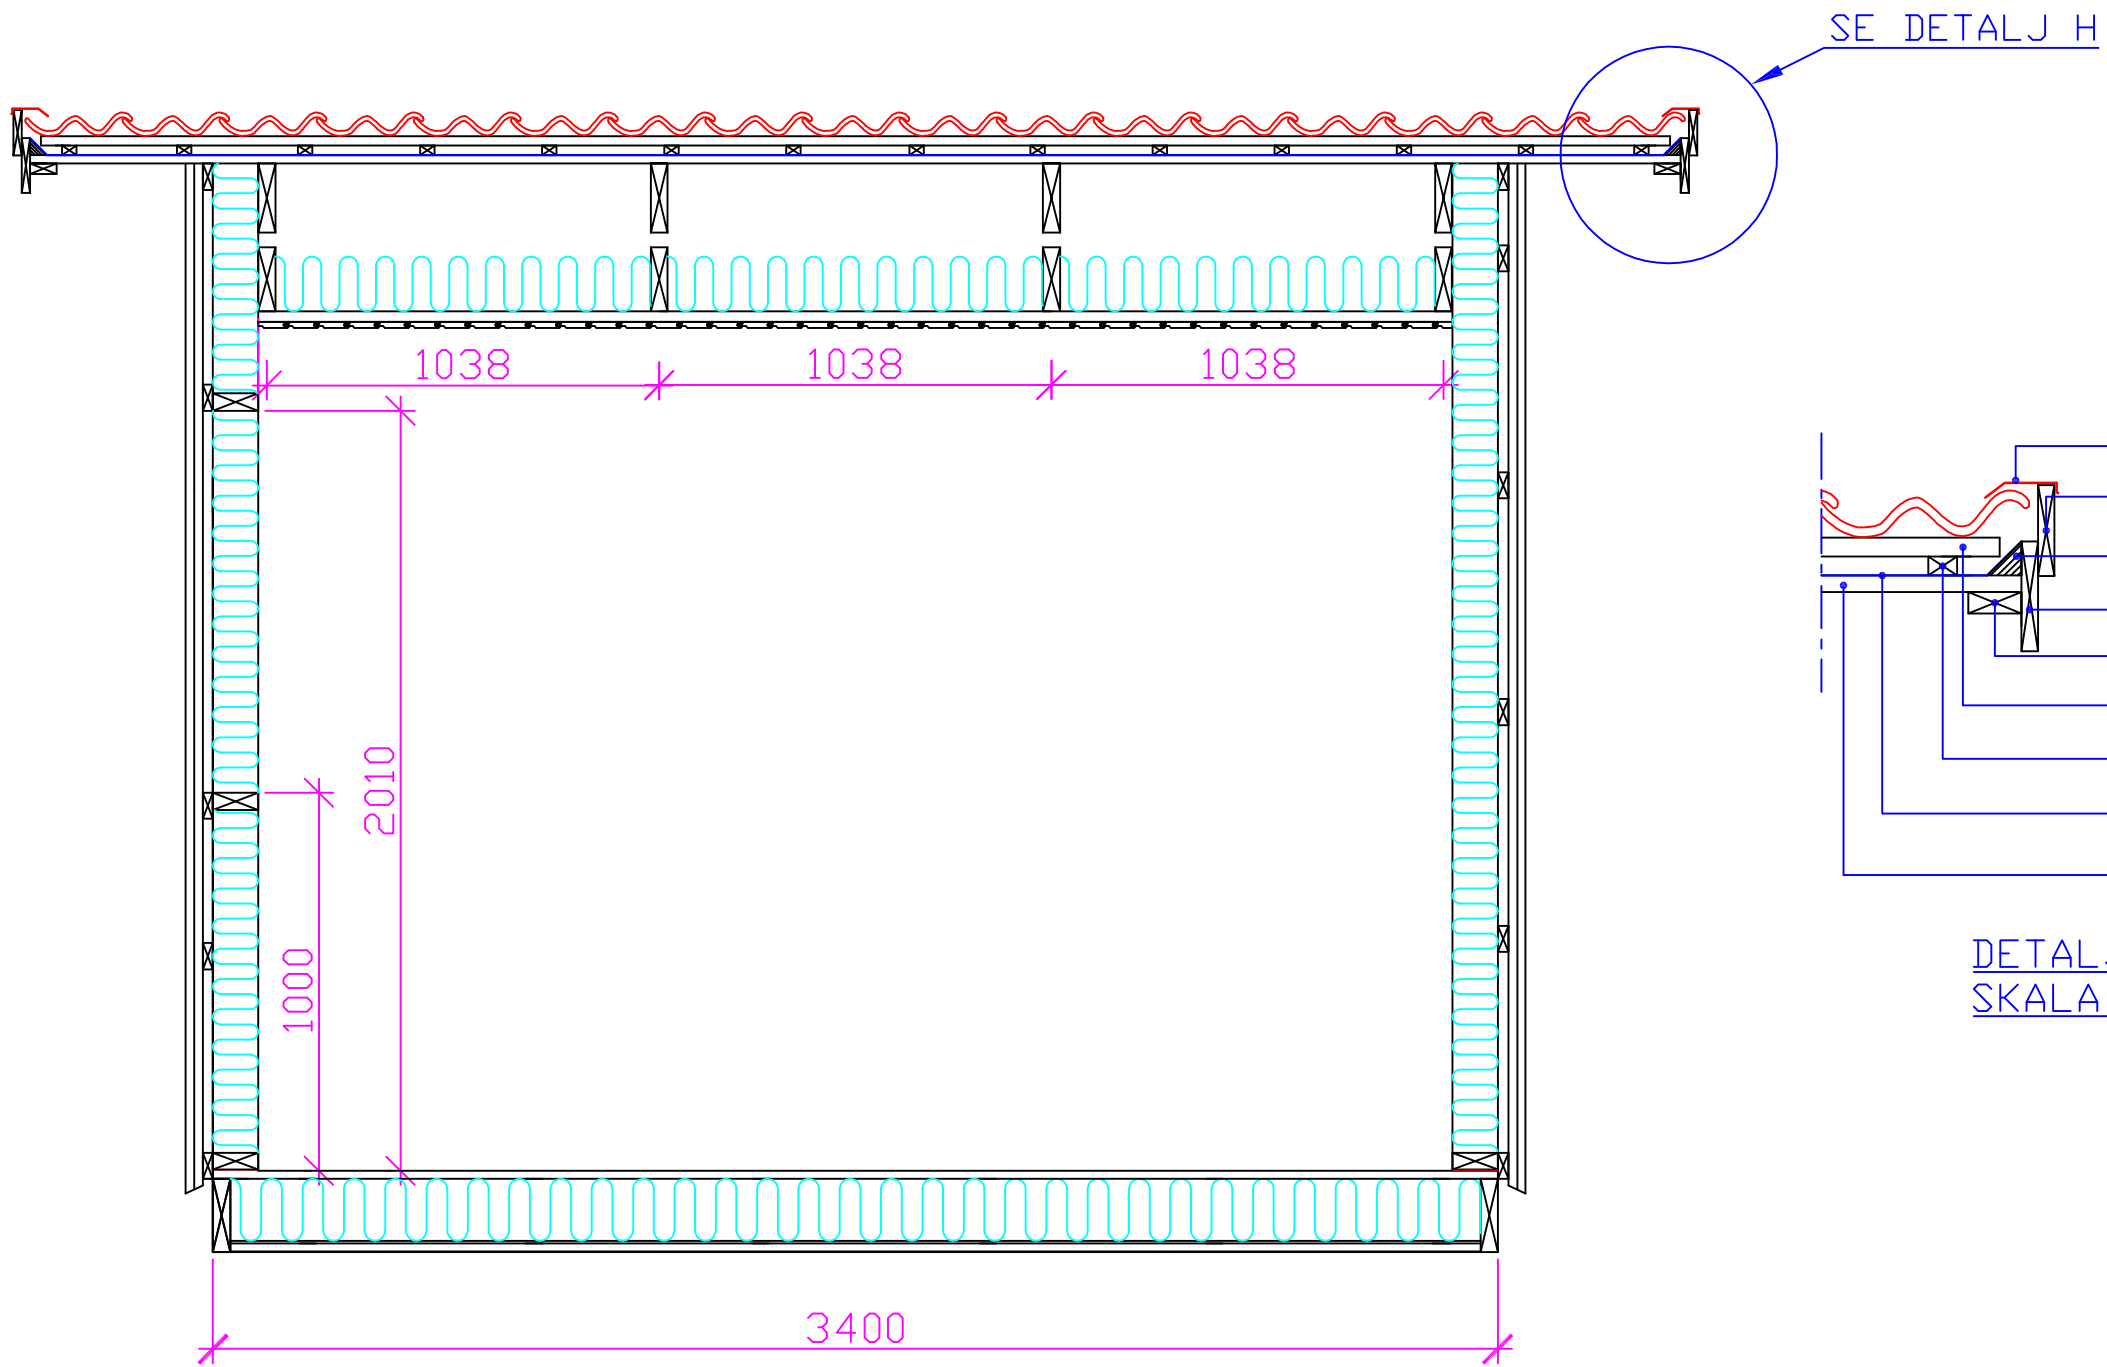

DETALJ H  
SKALA 1:10

SEKTION B-B

BET	ANTAL	ÄNDRINGEN AVSER	SIGN	DATUM
DUVEHOLMSGYMNASIET BYGGPROGRAMMET		LIBERSTUGAN		
GRANSKAD AV PER-GUNNAR MOQVIST		SEKTION B-B OCH DETALJ H		
RITAD AV KAMAL MAWLOOD				
KATRINEHOLM 090616	SKALA 1:20 1:10	RITNINGSNUMMER K6	BET	