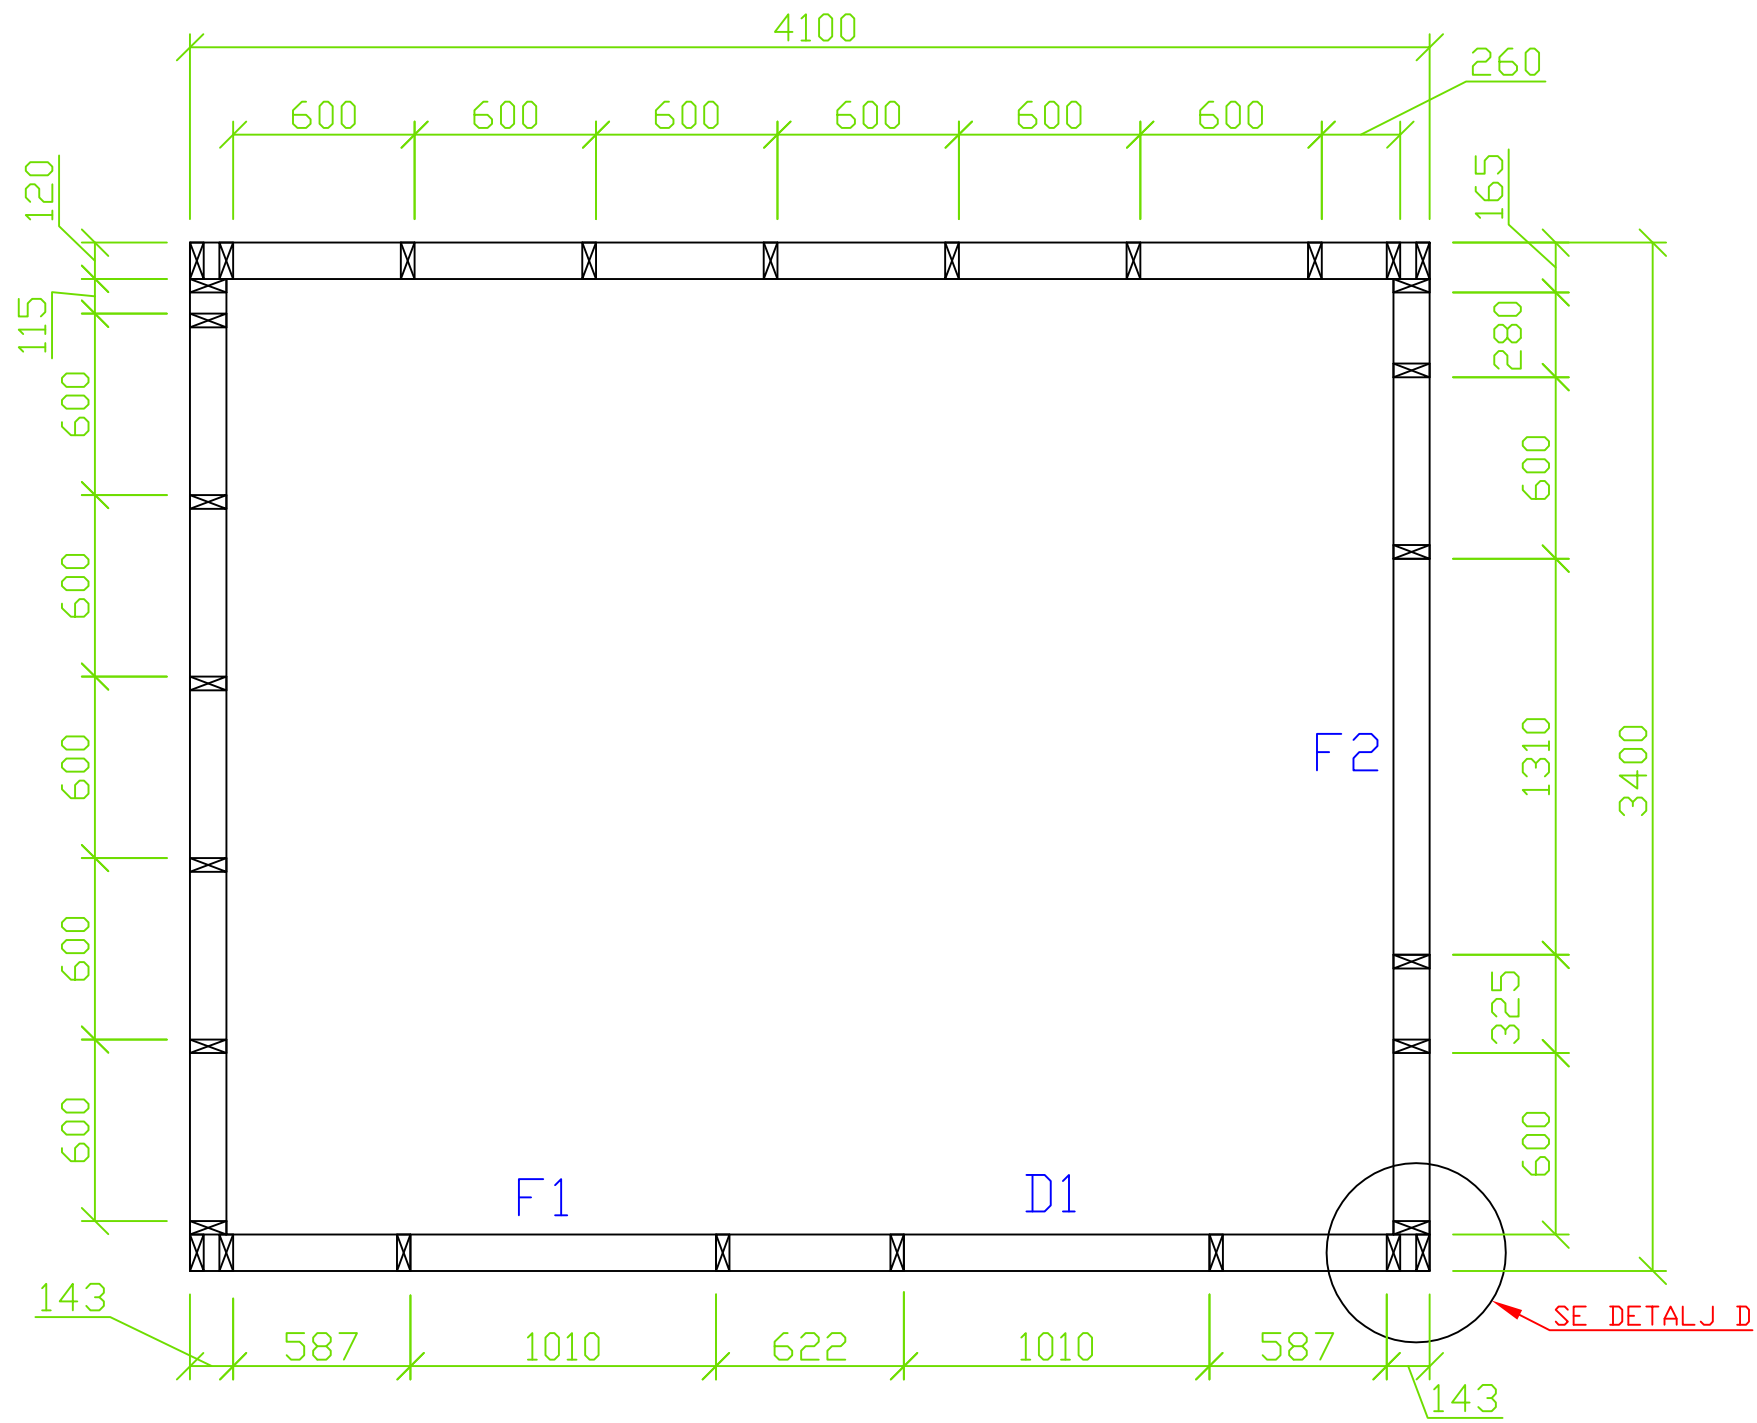

BET	ANTAL	ÄNDRINGEN AVSER	SIGN	DATUM
DUVEHOLMSGYMNASIET BYGGPROGRAMMET		LIBERSTUGAN REGELSTOMME		
GRANSKAD AV PER-GUNNAR MOQVIST				
RITAD AV KAMAL MAWLOOD				
KATRINEHOLM 090616		SKALA 1:25 1:10	RITNINGSNUMMER K2	BET