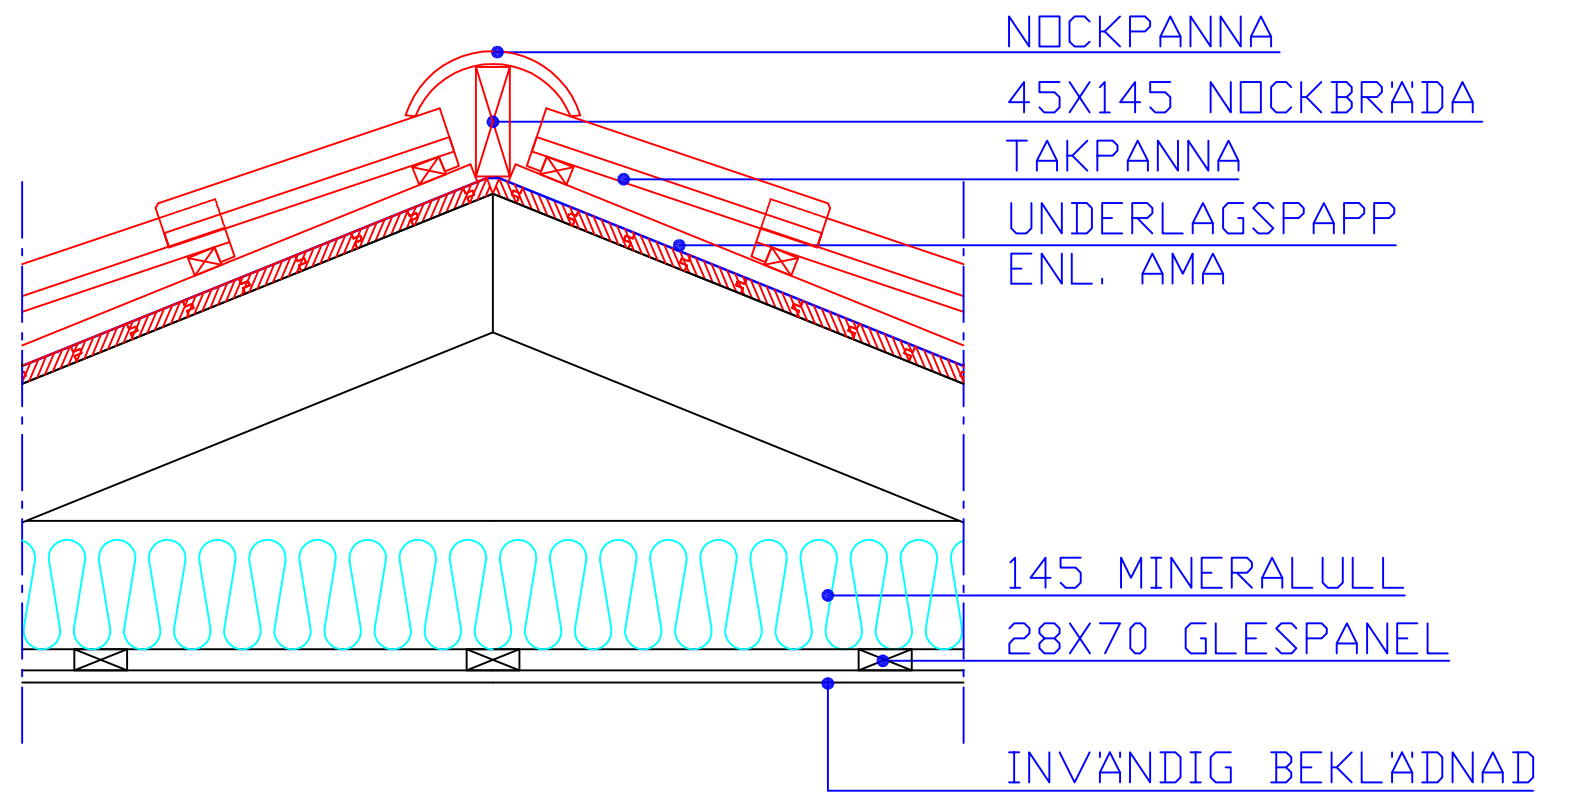

DETALJ C

BET	ANTAL	ÄNDRINGEN AVSER	SIGN	DATUM		
DUVEHOLMSGYMNASIET		LIBERSTUGAN				
BYGGPROGRAMMET						
GRANSKAD AV PER-GUNNAR MOQVIST						
RITAD AV KAMAL MAWLOOD		DETALJ A. B OCH C				
KATRINEHOLM 090616	SKALA 1:10				RITNINGSNUMMER K5	BET