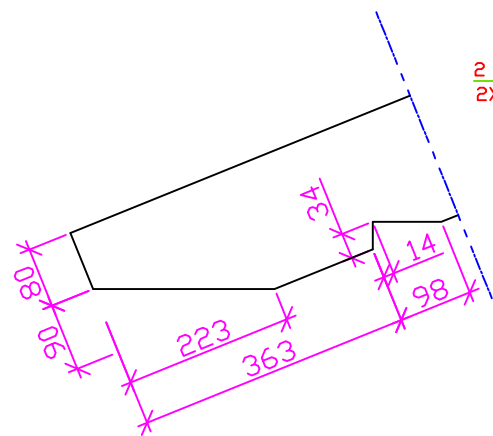

DETALJ H  
SKALA 1:10

SEKTION B-B

BET	ANTAL	ÄNDRINGEN AVSER	SIGN	DATUM
DUVEHOLMSGYMNASIET BYGGPROGRAMMET		LIBERSTUGAN		
GRANSKAD AV PER-GUNNAR MOQVIST		SEKTION B-B OCH DETALJ H		
RITAD AV KAMAL MAWLOOD				
KATRINEHOLM 090616	SKALA 1:20 1:10	RITNINGSNUMMER K6	BET	