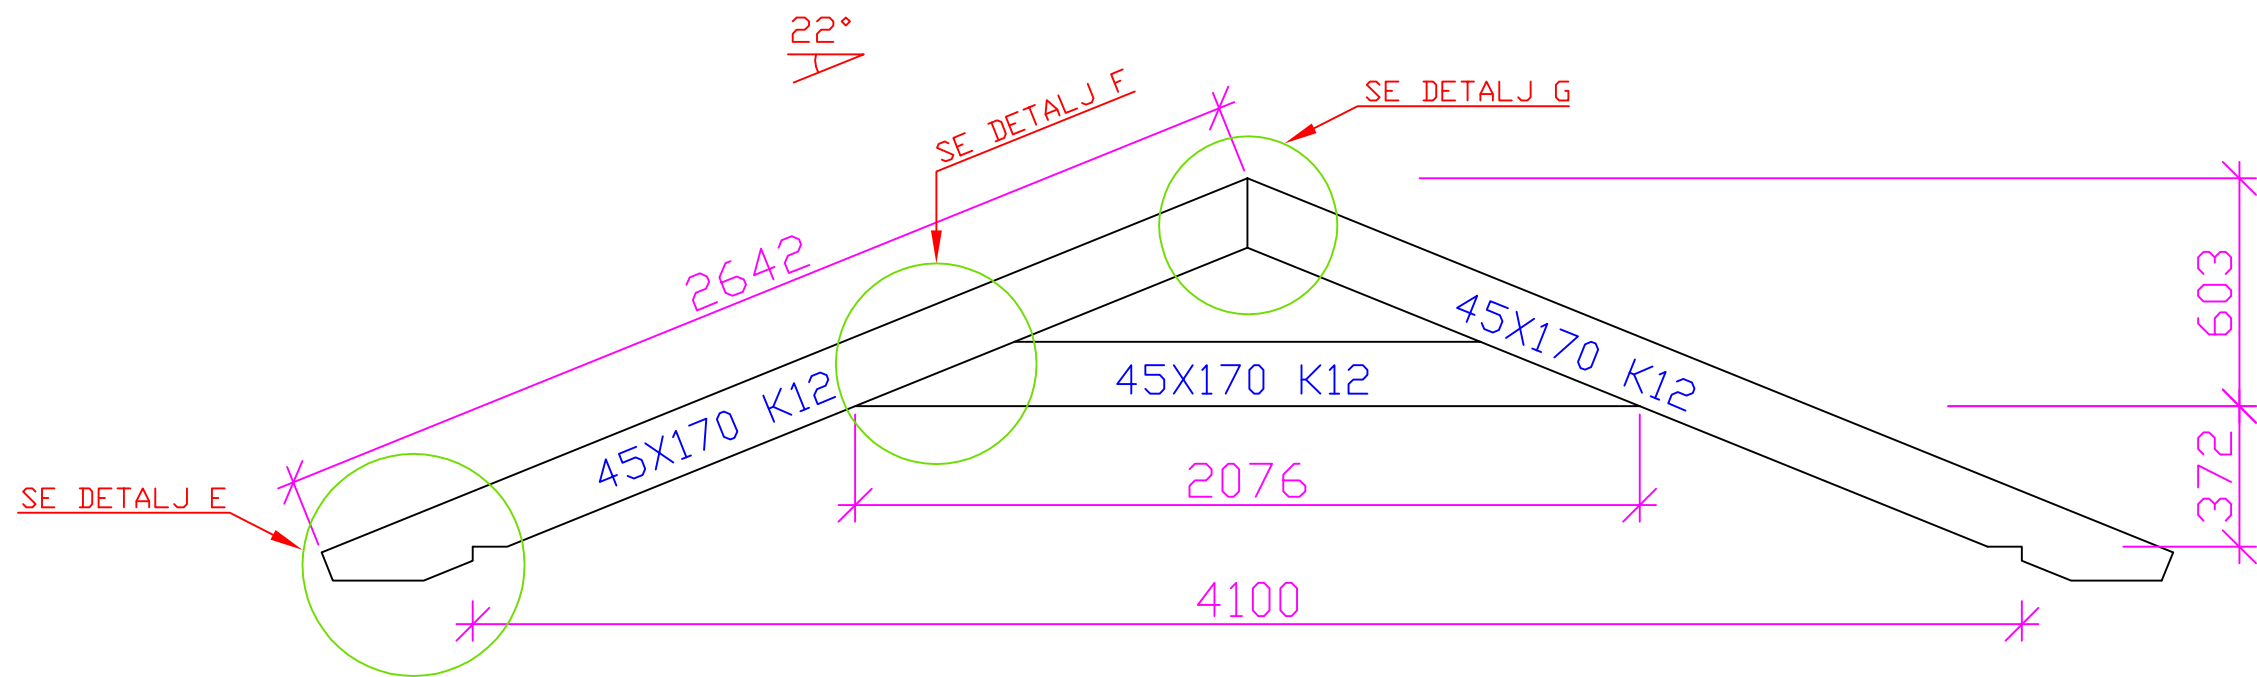

DETALJ H  
SKALA 1:10

SEKTION B-B

BET	ANTAL	ÄNDRINGEN AVSER	SIGN	DATUM
DUVEHOLMSGYMNASIET BYGGPROGRAMMET		LIBERSTUGAN		
GRANSKAD AV PER-GUNNAR MOQVIST		SEKTION B-B OCH DETALJ H		
RITAD AV KAMAL MAWLOOD				
KATRINEHOLM 090616	SKALA 1:20 1:10	RITNINGSNUMMER K6	BET	