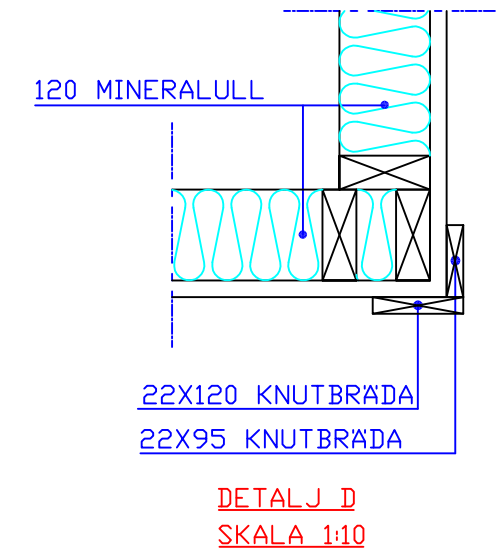

BET	ANTAL	ÄNDRINGEN AVSER	SIGN	DATUM
DUVEHOLMSGYMNASIET BYGGPROGRAMMET		LIBERSTUGAN REGELSTOMME		
GRANSKAD AV PER-GUNNAR MOQVIST				
RITAD AV KAMAL MAWLOOD				
KATRINEHOLM 090616		SKALA 1:25 1:10	RITNINGSNUMMER K2	BET