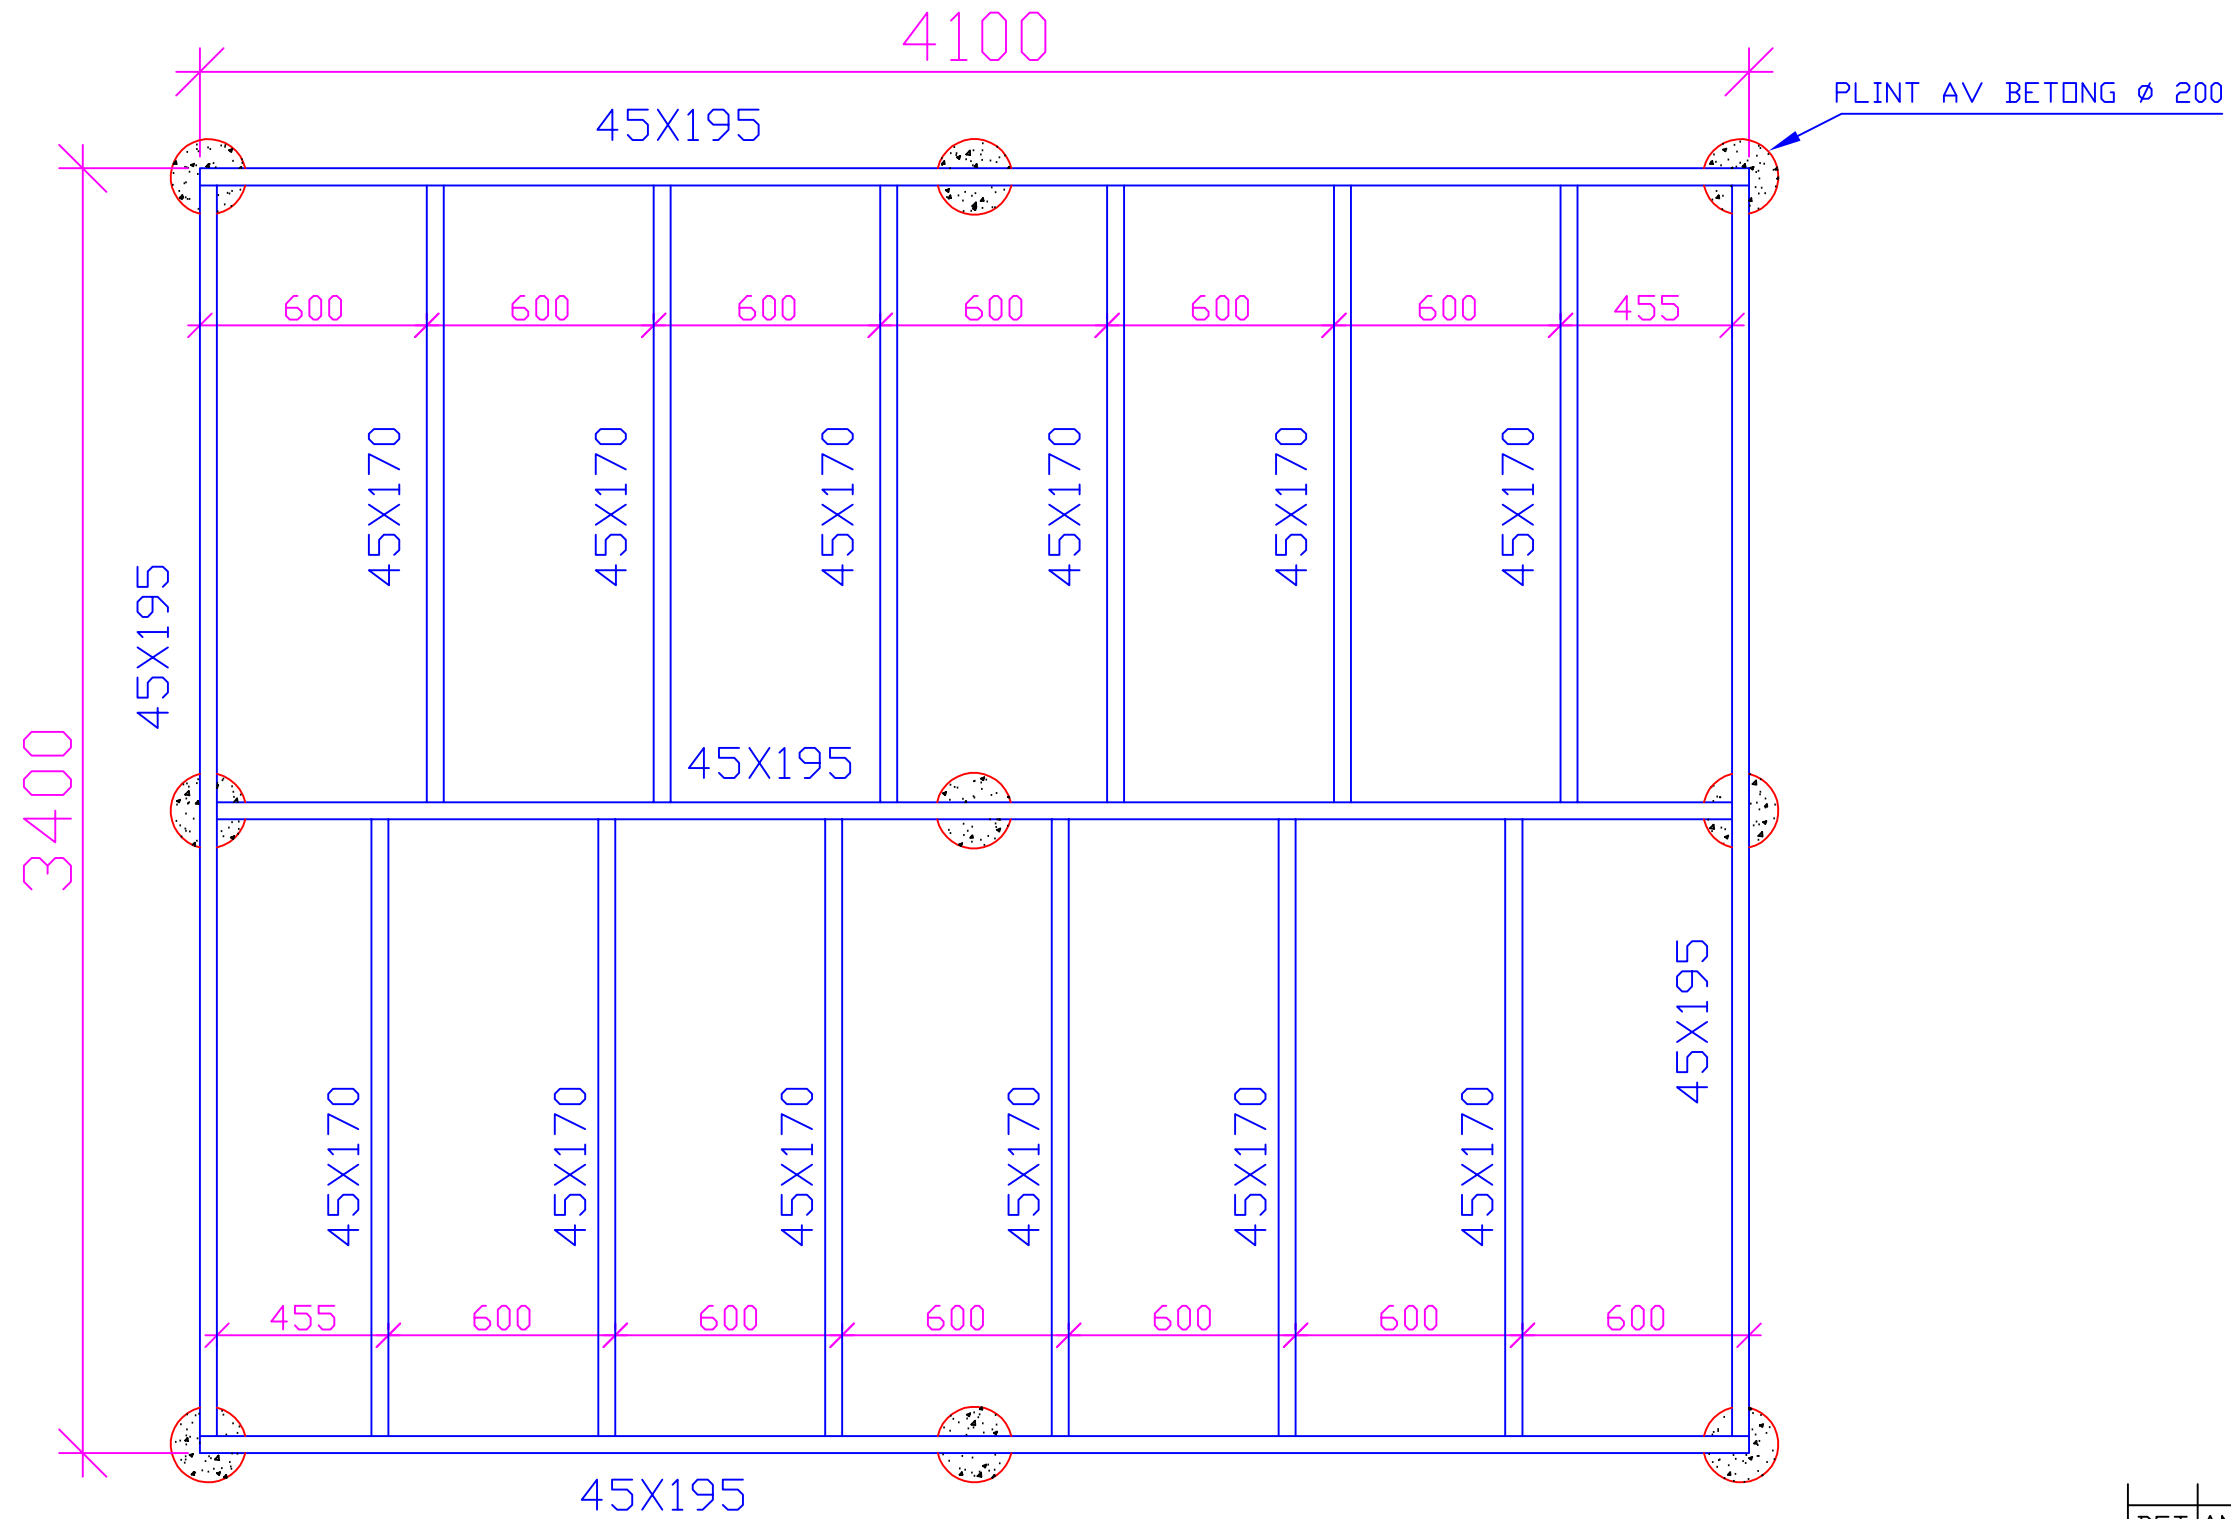

FASAD MOT NORDVÄST

FASAD MOT SYDÖST

FASAD MOT NORDÖST

FASAD MOT SYDVÄST

BET	ANTAL	ÄNDRINGEN AVSER	SIGN	DATUM
-----	-------	-----------------	------	-------

DUVEHOLMSGYMNASIET BYGGPROGRAMMET	LIBERSTUGAN PLAN OCH FASADER			
GRANSKAD AV PER-GUNNAR MOQVIST				
RITAD AV KAMAL MAWLOOD				
KATRINEHOLM 090616	SKALA 1:50	RITNINGSNUMMER A1	BET	