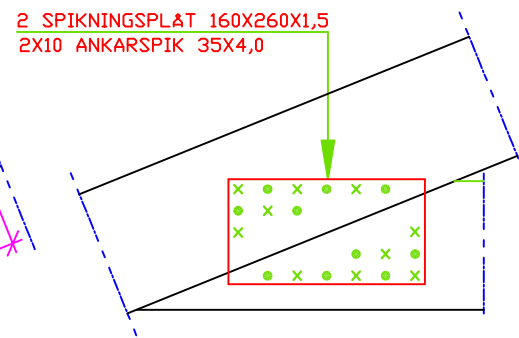

DETALJ F

SKALA 1:10