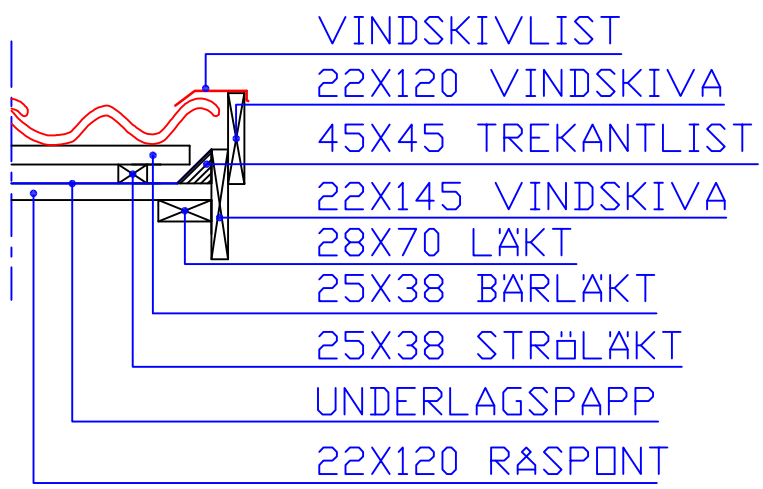

DETALJ B

DETALJ C

DETALJ A

BET	ANTAL	ÄNDRINGEN AVSER	SIGN	DATUM
DUVEHOLMSGYMNASIET		LIBERSTUGAN		
BYGGPROGRAMMET				
GRANSKAD AV PER-GUNNAR MOQVIST				
RITAD AV KAMAL MAWLOOD		DETALJ A. B OCH C		
KATRINEHOLM 090616	SKALA 1:10			