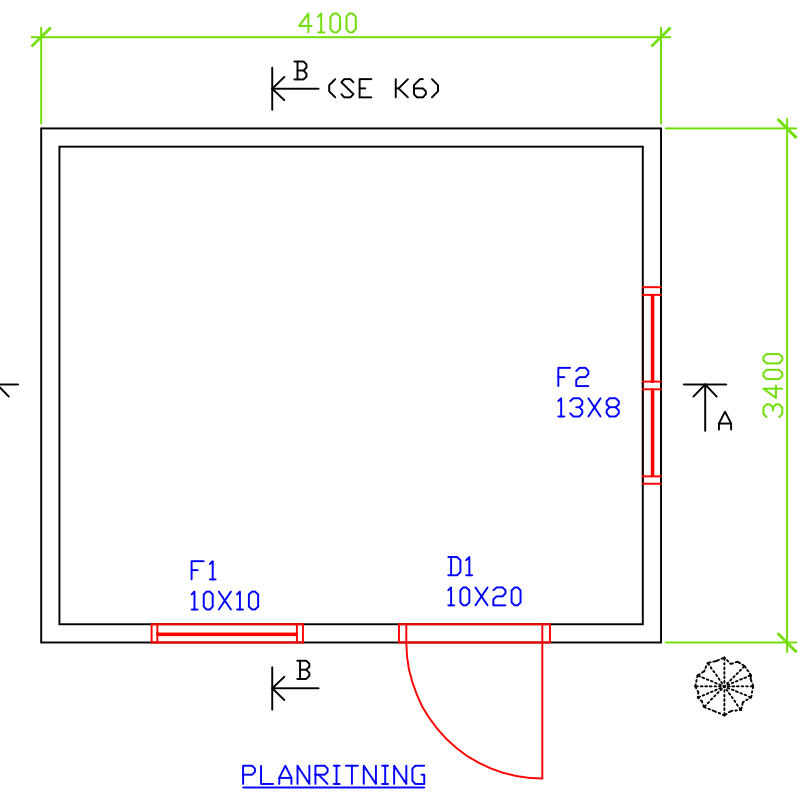

FASAD MOT NORDVÄST

FASAD MOT SYDÖST

FASAD MOT NORDÖST

FASAD MOT SYDVÄST

BET	ANTAL	ÄNDRINGEN AVSER	SIGN	DATUM
-----	-------	-----------------	------	-------

DUVEHOLMSGYMNASIET BYGGPROGRAMMET	LIBERSTUGAN PLAN OCH FASADER			
GRANSKAD AV PER-GUNNAR MOQVIST				
RITAD AV KAMAL MAWLOOD				
KATRINEHOLM 090616	SKALA 1:50	RITNINGSNUMMER A1	BET	