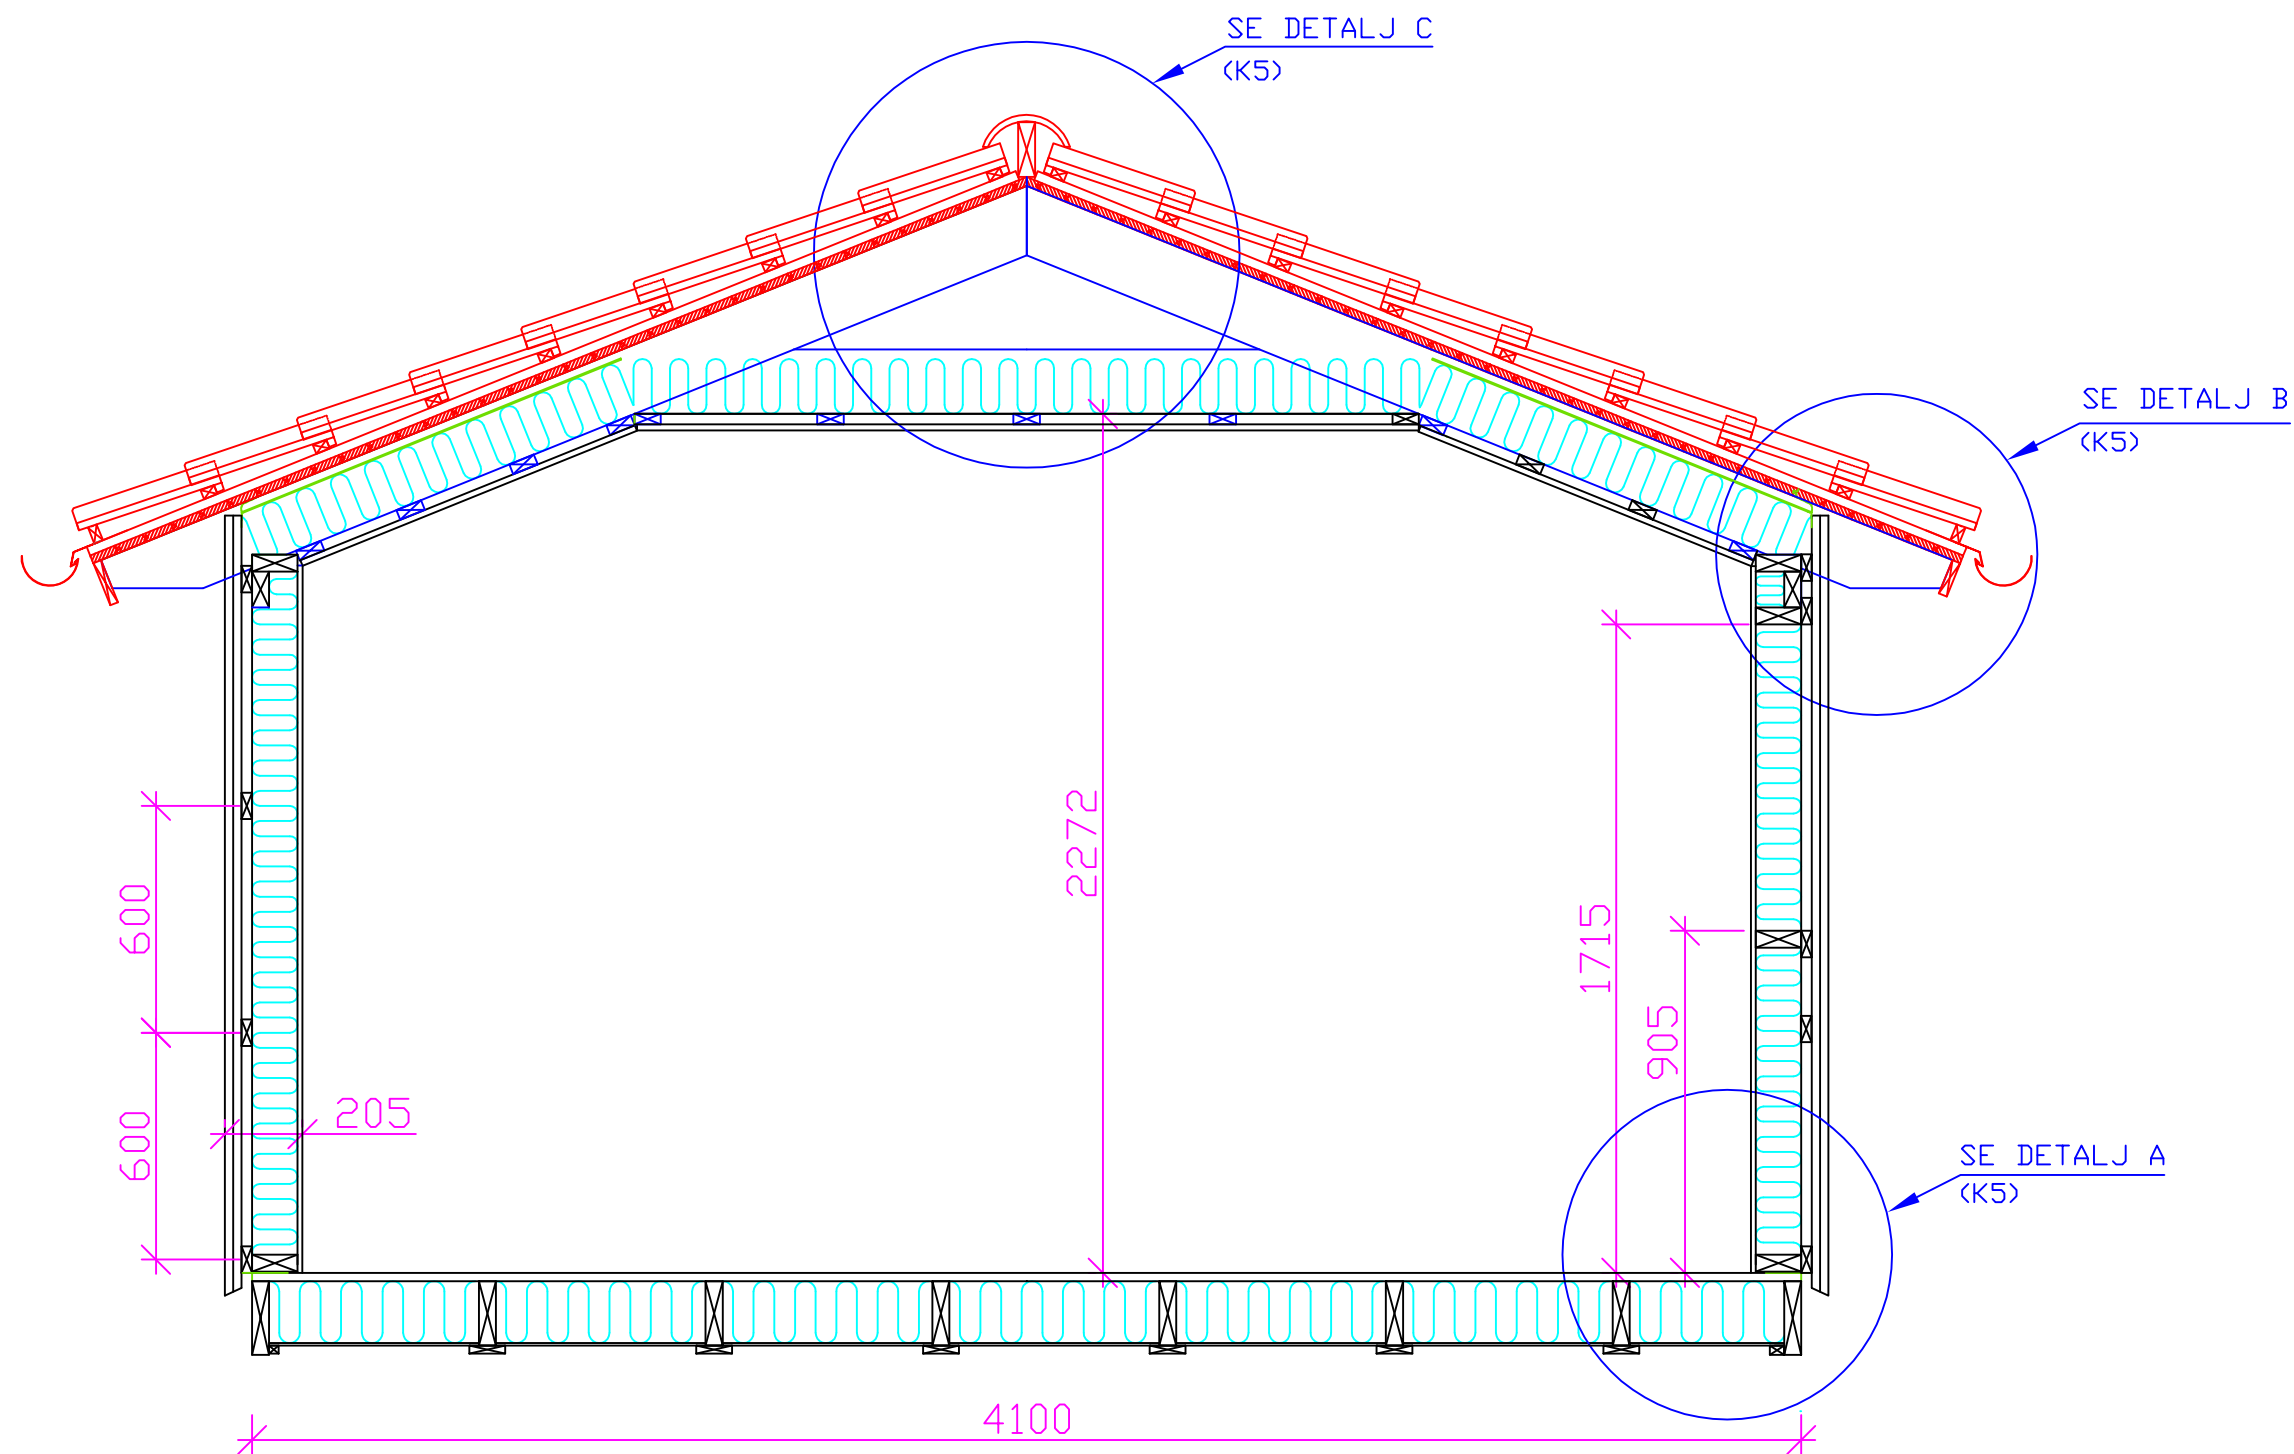

SEKTION A-A

BET	ANTAL	ÄNDRINGEN AVSER	SIGN	DATUM
DUVEHOLMSGYMNASIET BYGGPROGRAMMET		LIBERSTUGAN SEKTION A-A		
GRANSKAD AV PER-GUNNAR MOQVIST				
RITAD AV KAMAL MAWLOOD				
KATRINEHOLM 090616	SKALA 1:20	RITNINGSNUMMER K4	BET