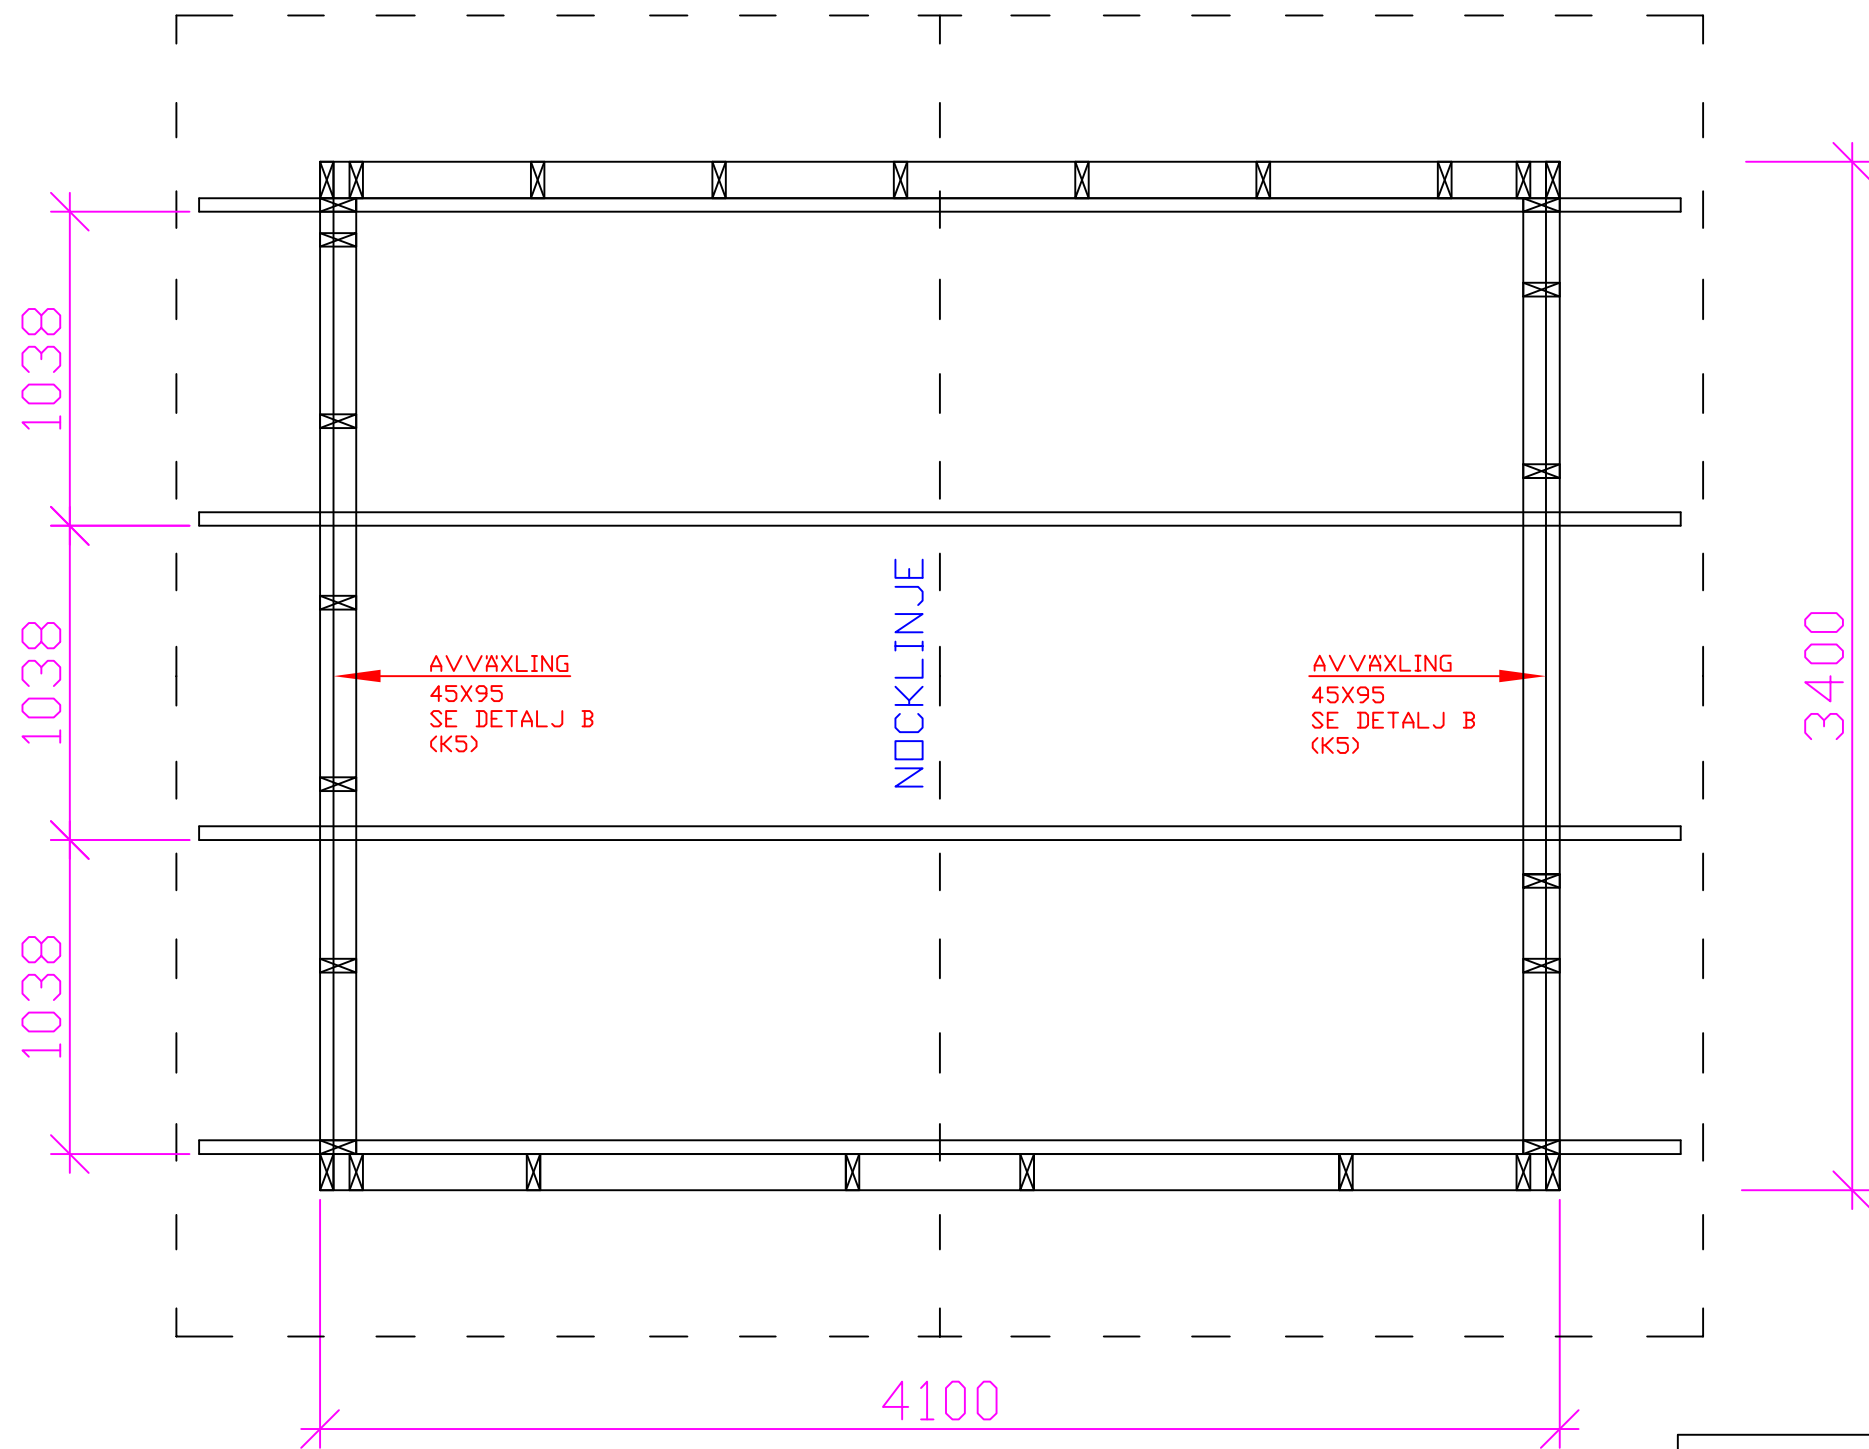

BET	ANTAL	ÄNDRINGEN AVSER	SIGN	DATUM
DUVEHOLMSGYMNASIET		LIBERSTUGAN				
BYGGPROGRAMMET						
GRANSKAD AV PER-GUNNAR MOQVIST						
RITAD AV KAMAL MAWLOOD		TAKSTOLAR PLAN				
KATRINEHOLM 090616		SKALA	1:25	RITNINGSNUMMER	K3	BET