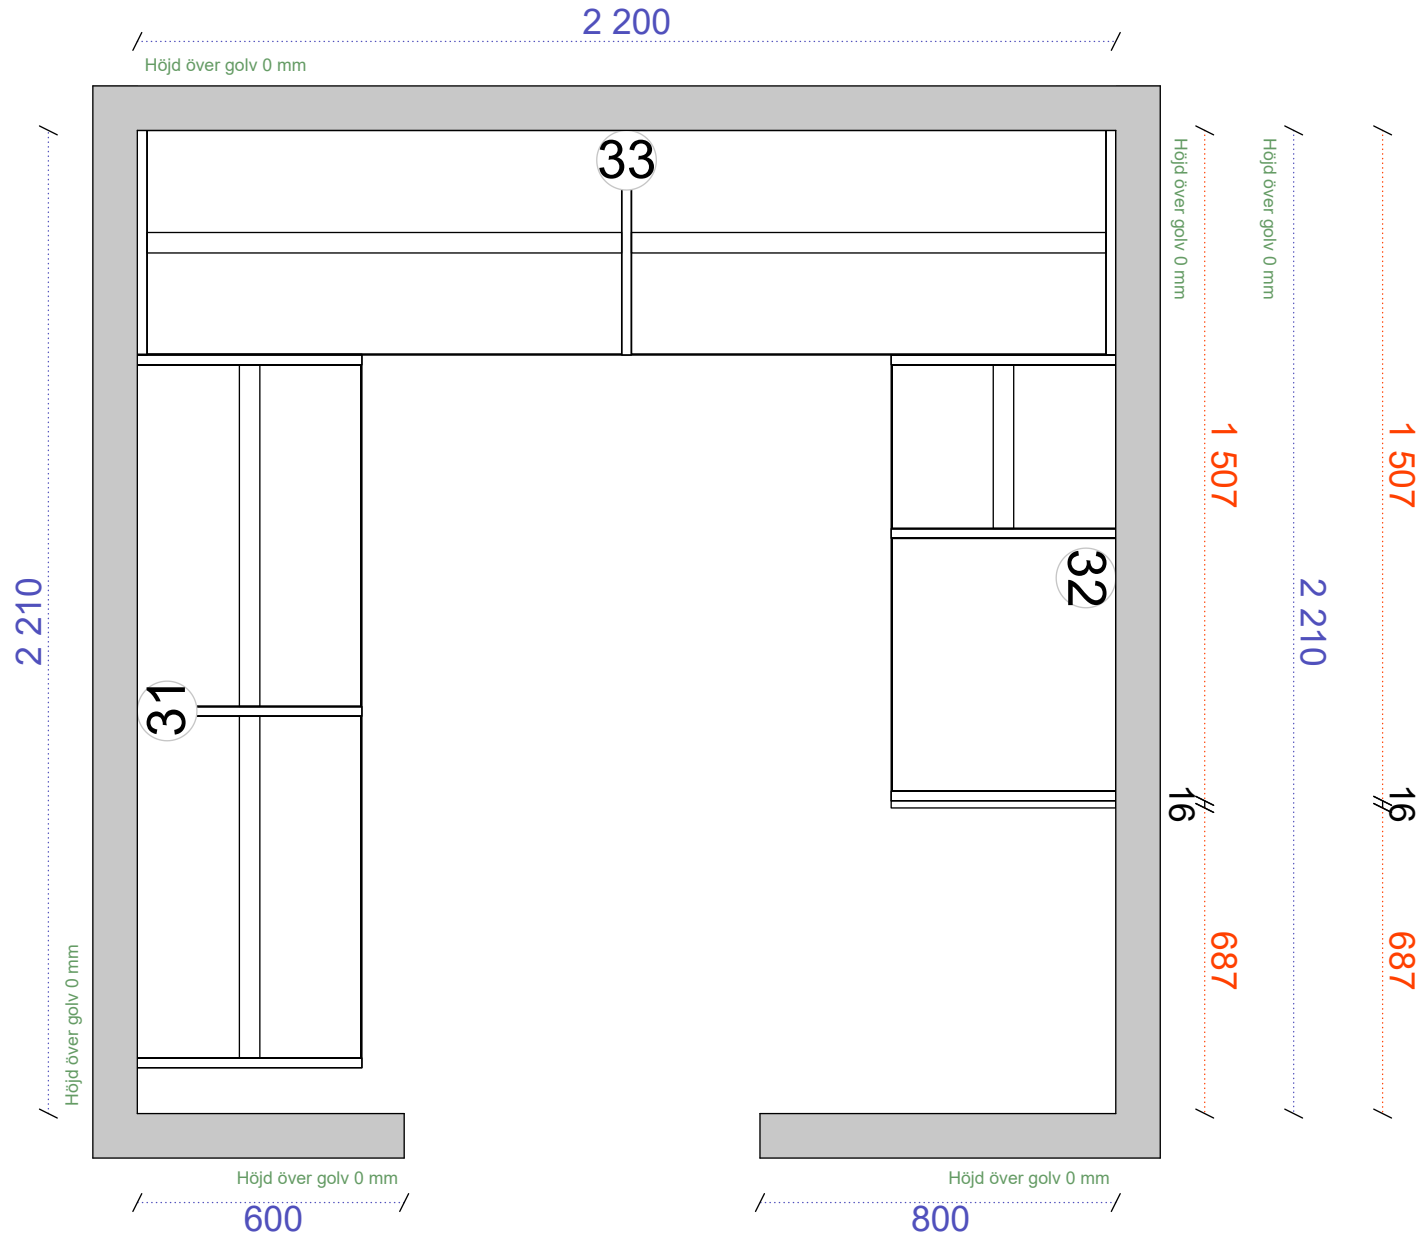

Pos	Artikel	Text	Antal	Längd
	01 87 9010 0000	Emballage skjutdörrar, 2800x800x1200	3	
Skåp				
	01 88 7106 0000	Loggobricka	1	
Plocklista Skjutdörrar				
	01 SK61 066 M	Avslutningsgavel walk in Frost, Höger Borråd på en sida	1	
	01 SK61 056 M	Avslutningsgavel walk in Frost, Vänster Borråd på en sida	1	
Stomme				
	01SK926M	31:24 Sockel inkl.bottenplatta Frost, Justerabara fötter 70-90mm	1	1 604 mm
	01SK99900	31:24 Nedskärning av djup (99900)	1	
	01SKG999020	31:24 Sockelben, Ingår i sockelplatta	4	
	01SKG999023	31:24 Sockelfront, Ingår i sockelplatta	1	
	01SK61006M	31:5 Innergavel 505 Frost, borråd 2 sidor.	3	
	01SK926M	32:23 Sockel inkl.bottenplatta Frost, Justerabara fötter 70-90mm	1	1 002 mm
	01SK99900	32:23 Nedskärning av djup (99900)	1	
	01SKG999020	32:23 Sockelben, Ingår i sockelplatta	3	
	01SKG999023	32:23 Sockelfront, Ingår i sockelplatta	1	
	01SK61006M	32:6 Innergavel 505 Frost, borråd 2 sidor.	3	
	01SK926M	33:25 Sockel inkl.bottenplatta Frost, Justerabara fötter 70-90mm	1	2 200 mm
	01SK99900	33:25 Nedskärning av djup (99900)	1	
	01SKG999020	33:25 Sockelben, Ingår i sockelplatta	5	
	01SKG999023	33:25 Sockelfront, Ingår i sockelplatta	1	
	01SK61006M	33:7 Innergavel 505 Frost, borråd 2 sidor.	3	
Interiör				
	01SK6811-26M	31:21 Fast hylla Frost 768x504, 2-pack	2	
	01SK960676	31:28 Klädstång silver 768, Inkl. 2 ändbeslag	2	
	01SK6411-16M	32:15 Fast hylla Frost 368x504, 1-pack	1	
	01SK6412-16M	32:16 Lös hylla Frost 368x504, 1-pack	1	
	01SK6611-16M	32:18 Fast hylla Frost 568x504, 1-pack	2	
	01SK6612-16M	32:19 Lös hylla Frost 568x504, 1-pack	1	
	01SK960636	32:27 Klädstång silver 368, Inkl. 2 ändbeslag	1	
	01SK60106M	33:14 Flexhylla 504x1px22, Frost	4	1 067 mm
	01SK9606	33:26 Klädstång silver flex 1px, Inkl. 2 ändbeslag	2	1 067 mm
Övrigt				
	01SK10	31:2 Beslagslåda	1	
	01SK68576MK	31:22 Låda SK685762K (kit), Frost, fullutdragskenor, inkl. skenpaket SK1103	8	
	01SK64576MK	32:17 Låda SK645762K (kit), Frost, fullutdragskenor, inkl. skenpaket SK1103	4	
	01SK66576MK	32:20 Låda SK665762K (kit), Frost, fullutdragskenor, inkl. skenpaket SK1103	6	
	01SK10	32:3 Beslagslåda	1	
	01SK10	33:4 Beslagslåda	1	