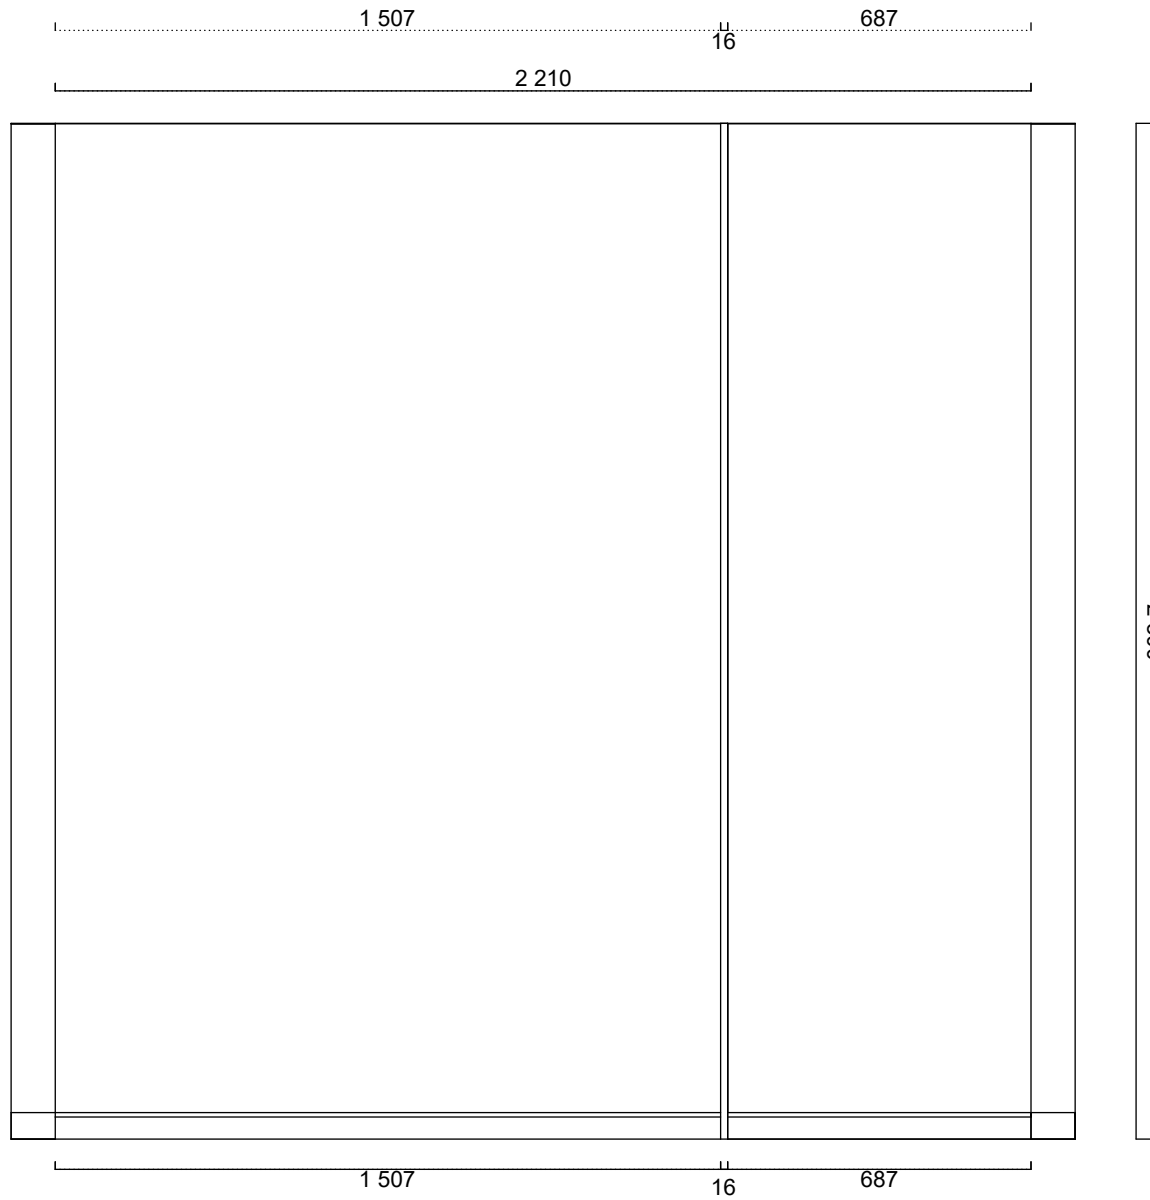

Alla mått som visas skall noggrant kontrolleras och justeras mot verkliga mått på arbetsplatsen. Detta är en originalritning och bör ej kopieras.

MARBODAL

Handläggare
MBH

Skapad 2023-11-03
Reviderad 2025-12-11