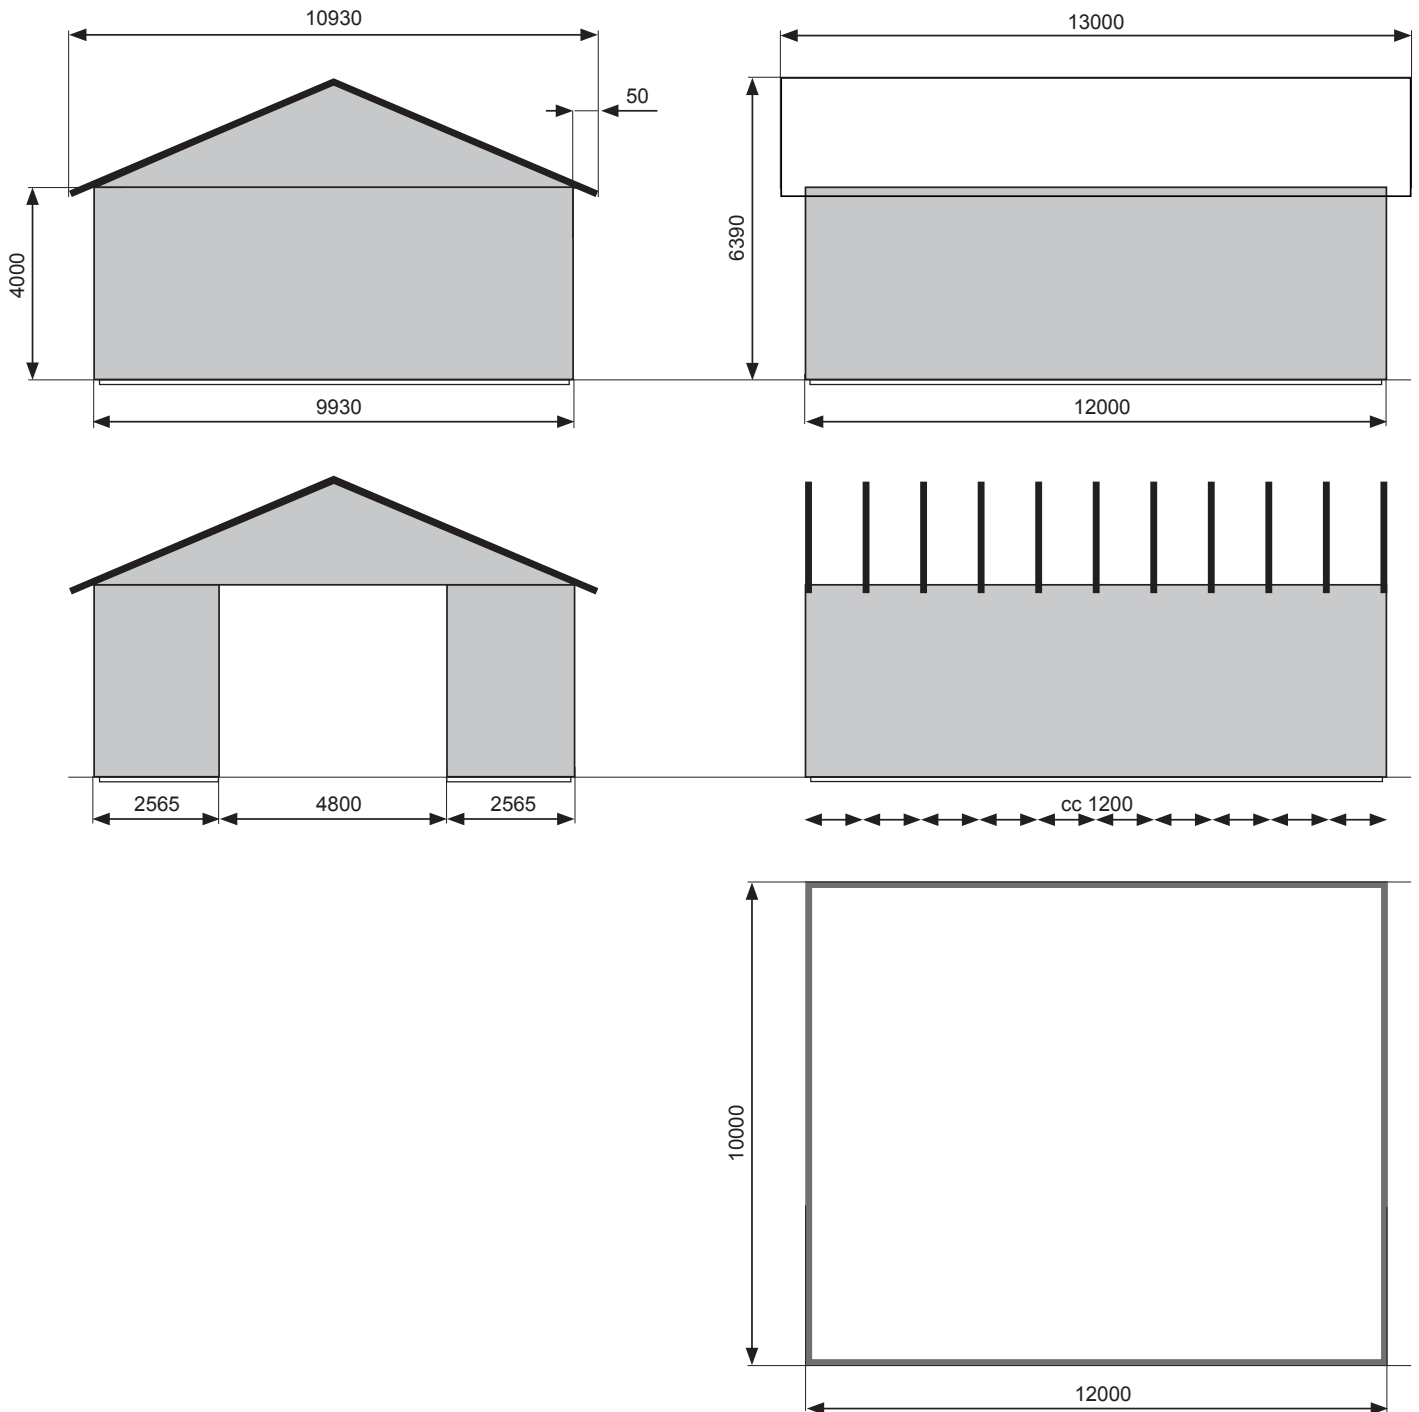

MASKINHALL

Maskinhall 120 kvm

Längd 12 m

Bredd 10 m

Portöppning 4,8 x 4 m