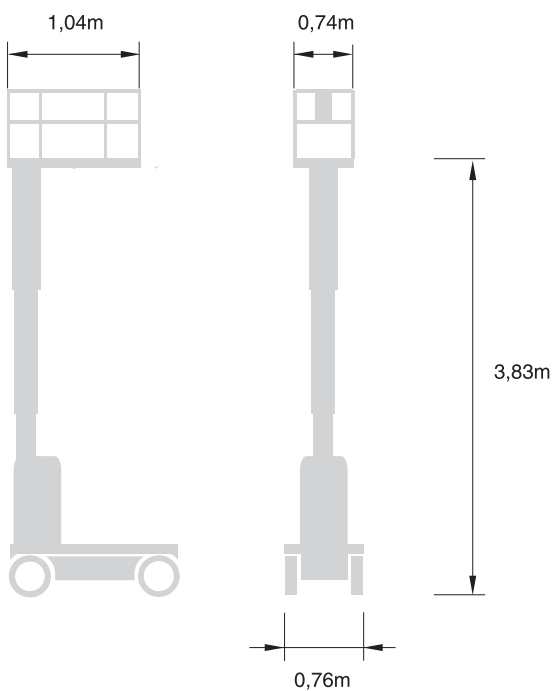

UPRIGHT TM12

Ramirents eldrivna pelarlift Upright TM12 har steglös körning och lågt insteg. Går enkelt igenom de flesta dörrar och hissar. Däcken är av typen non-marking.

RENTALKOD: 732321

Plattformshöjd	3,83 m
Plattformsbredd	0,74 m
Plattformslängd	1,04 m
Lägsta plattformshöjd	0,48 m
Maxlast	227 kg
Transporthöjd	1,64 m
Transportbredd	0,76 m
Transportlängd	1,36 m
Totalvikt	776 kg
Marktryck	12,0 kg/cm ²
Drift	Batteri