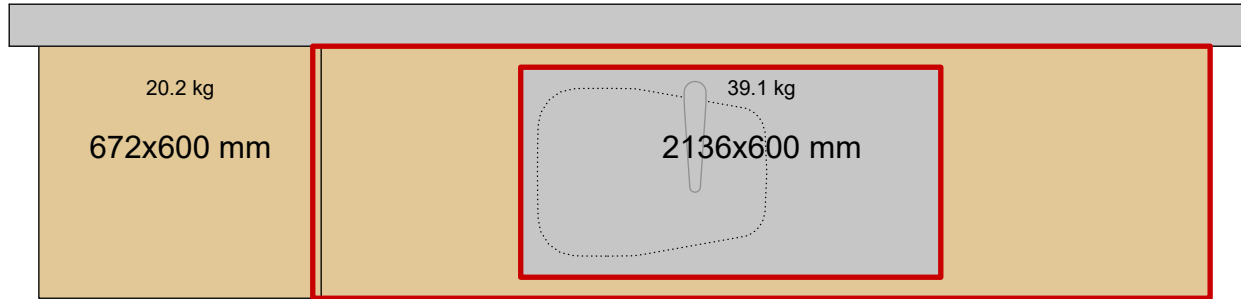

kök.cmdrw	Alla mått som visas skall noggrant kontrolleras och justeras mot verkliga mått på arbetsplatsen. Detta är en originalritning och bör ej kopieras. Lucka Lindö ek mörkgrå Handtag Tradition borstad Bänkskiva Kompositsten alpine mist polerad	Kund Butiken Lindö Granit	MARBODAL Ritningstyp	Skala 1:18 Handläggare bny	Projekt kök Skapad 2025-10-05 Reviderad 2025-10-29 Bänkskivor - översikt