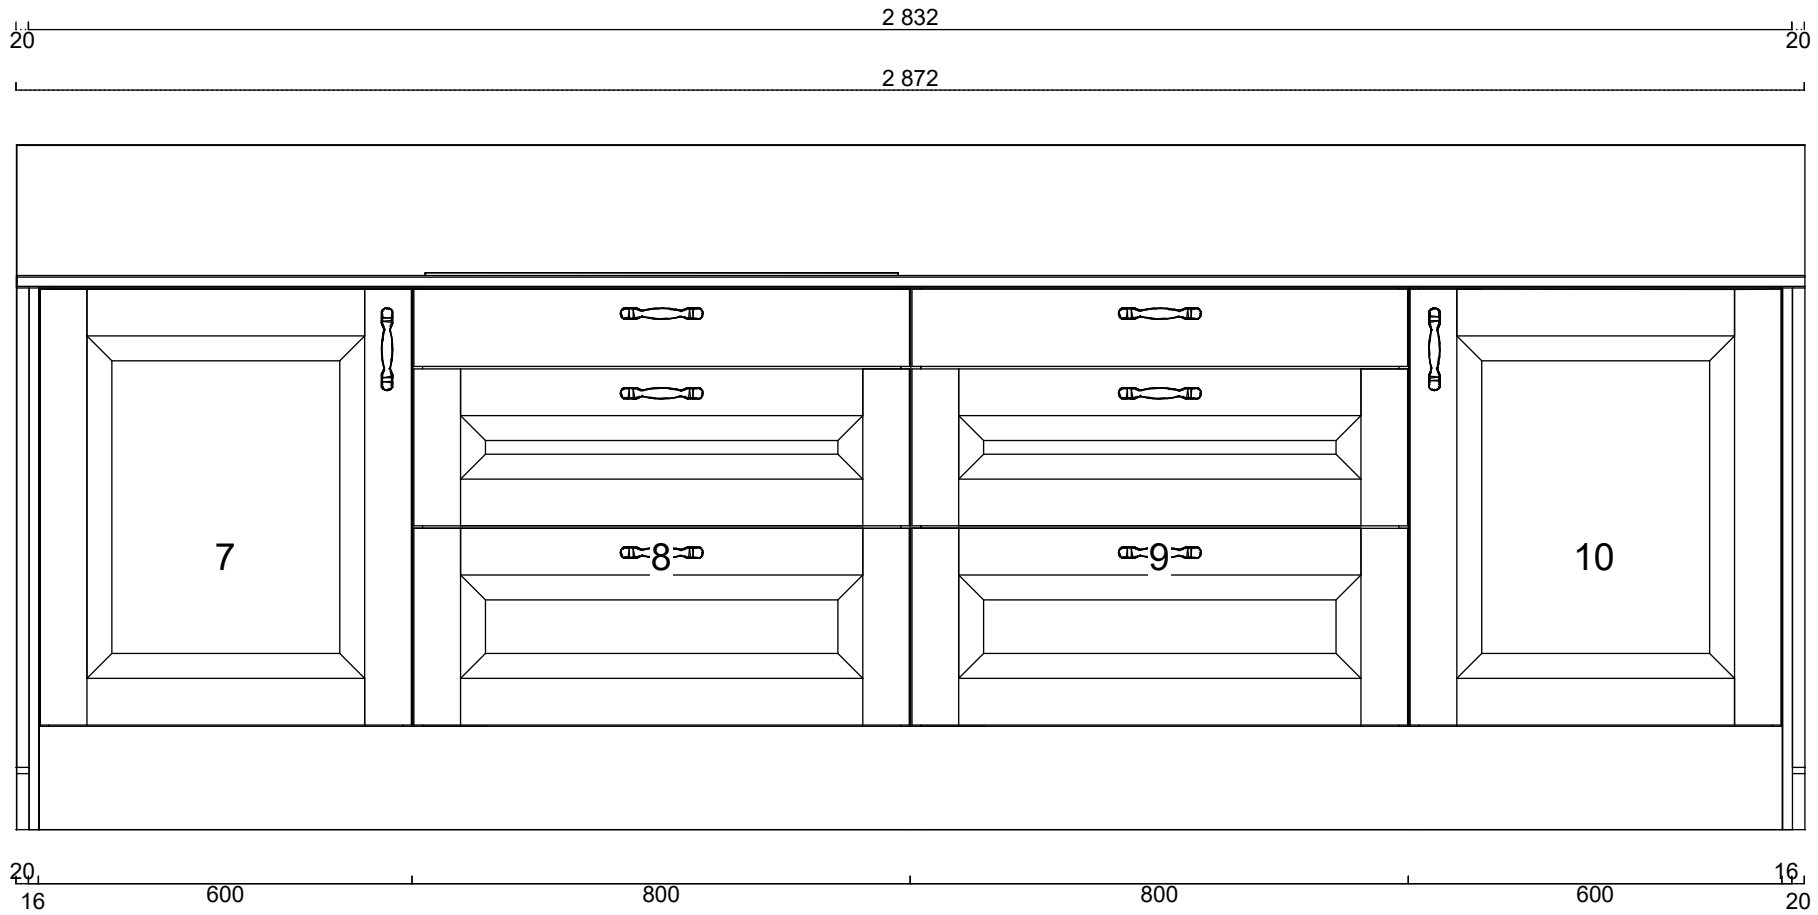

Alla mått som visas skall noggrant kontrolleras och justeras mot verkliga mått på arbetsplatsen. Detta är en originalritning och bör ej kopieras.				Kund	MARBODAL	Projekt	kök
				Butiken Lindö Granit		Handläggare	bny
kök.cmdrw	Lucka Lindö ek mörkgrå	Handtag Tradition borstad	Bänkskiva Kompositsten alpine mist polerad		Ritningstyp	Skapad	2025-10-05
						Reviderad	2025-10-29
						Automatisk elevationsvy	