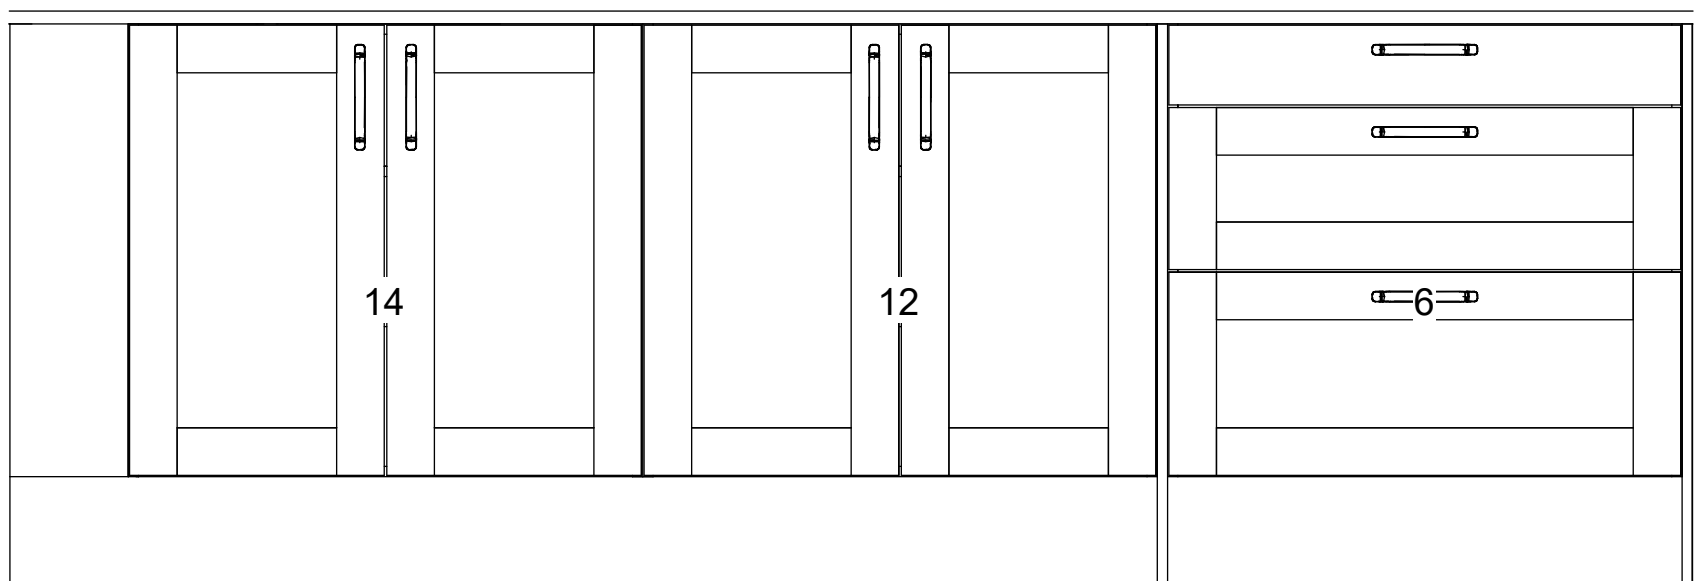

	Alla mått som visas skall noggrant kontrolleras och justeras mot verkliga mått på arbetsplatsen. Detta är en originalritning och bör ej kopieras.			Kund	MARBODAL	Projekt	köksö
				Butiken Form Åska		Handläggare	Skapad 2025-11-04
köksö.cmdrw	Lucka Form åska målad	Handtag Rio svart	Bänkskiva Kompositsten volcano grey matt		Ritningstyp	Reviderad 2025-11-04	Automatisk elevationsvy

184 800 800 16 800 16

20 20 704 870 166

	Alla mått som visas skall noggrant kontrolleras och justeras mot verkliga mått på arbetsplatsen. Detta är en originalritning och bör ej kopieras.			Kund	MARBODAL	Projekt	köksö
				Butiken Form Åska		Handläggare	Skapad 2025-11-04 Reviderad 2025-11-04
köksö.cmdrw	Lucka Form åska målad	Handtag Rio svart	Bänkskiva Kompositsten volcano grey matt		Ritningstyp		Automatisk elevationsvy

158.3 kg

2871x1217 mm

	Alla mått som visas skall noggrant kontrolleras och justeras mot verkliga mått på arbetsplatsen. Detta är en originalritning och bör ej kopieras.			Kund Butiken Form Åska	MARBODAL	Skala 1:11 Handläggare bny	Projekt köksö Skapad 2025-11-04 Reviderad 2025-11-04
köksö.cmdrw	Lucka Form åska målåd	Handtag Rio svart	Bänkskiva Kompositsten volcano grey matt		Ritningstyp		Bänkskivor - översikt